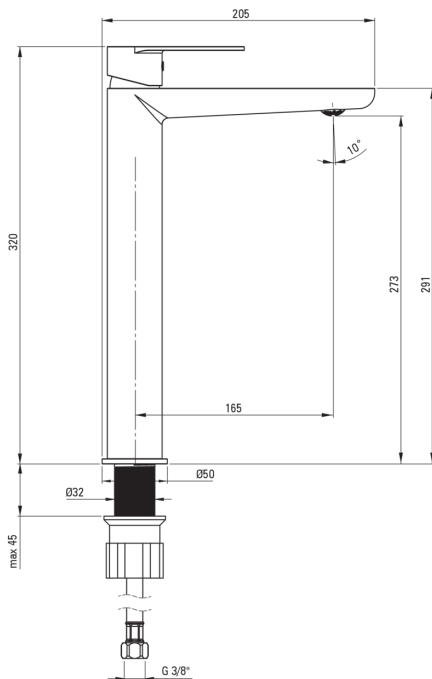

ALPINIA

Robinet de lavabo, haut

Code produit: BGA_021K
EAN: 5908212053522
Couleur: chrome
Garantie [années]: 7

Mitigeur

Finition	chrome
Matériel	cuivre
Type de mitigeur	mono-manche, mixer
Méthode de montage	debout
Classe de débit [l/min]	Z - 4-9 l/min
Groupe acoustique [db]	I (x ≤ 20)
Bouchon incluse dans l'ensemble	Oui

Cartouche mélangeur

Taille de la cartouche en céramique	35 mm
-------------------------------------	-------

Becs

Type de bec	fixe
La distance de bec de robinet [mm]	165
Matériel	cuivre

Aérateurs

Type d'aérateur	coin-slot
Taille de l'aérateur	M24

Flexibles de raccordement

Longueur [mm]	600
Fil d'installation	3/8"
Fil de connexion	M10

Bouchon

Type	click-clack
Type	sans débordement

Caractéristiques:

- Le corps du mitigeur est en cuivre de la plus haute qualité
- Le mitigeur est équipé d'un aérateur de jet
- Le manchon de montage facilite l'installation du mitigeur
- Tuyaux de raccordement de 45 cm inclus
- Classe de débit Z (4-9 l/min) permettant une réduction de la consommation d'eau
- Bouchon clic-clac fonctionnel inclus
- Design léger et subtil
- Seuls les meilleurs matériaux, dont la qualité a été confirmée par des tests en laboratoire
- L'offre comprend un produit de nettoyage pour les luminaires de toutes les couleurs