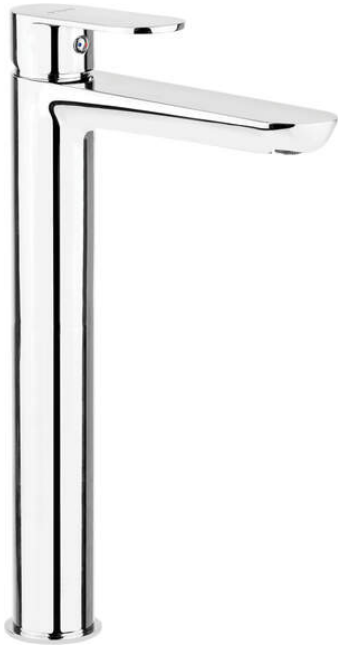

ALPINIA

Robinet de lavabo, haut

Code produit: BGA_021K
EAN: 5908212053522
Couleur: chrome
Garantie [années]: 7

Mitigeur

Finition	chrome
Matériel	cuivre
Type de mitigeur	mono-manche, mixer
Méthode de montage	debout
Classe de débit [l/min]	Z - 4-9 l/min
Groupe acoustique [db]	I (x ≤ 20)
Bouchon incluse dans l'ensemble	Oui

Cartouche mélangeur

Taille de la cartouche en céramique	35 mm
-------------------------------------	-------

Becs

Type de bec	fixe
La distance de bec de robinet [mm]	165
Matériel	cuivre

Aérateurs

Type d'aérateur	coin-slot
Taille de l'aérateur	M24

Flexibles de raccordement

Longueur [mm]	600
Fil d'installation	3/8"
Fil de connexion	M10

Bouchon

Type	click-clack
Type	sans débordement

Caractéristiques:

- Le corps du mitigeur est en cuivre de la plus haute qualité
- Le mitigeur est équipé d'un aérateur de jet
- Le manchon de montage facilite l'installation du mitigeur
- Tuyaux de raccordement de 45 cm inclus
- Classe de débit Z (4-9 l/min) permettant une réduction de la consommation d'eau
- Bouchon clic-clac fonctionnel inclus
- Design léger et subtil
- Seuls les meilleurs matériaux, dont la qualité a été confirmée par des tests en laboratoire
- L'offre comprend un produit de nettoyage pour les luminaires de toutes les couleurs