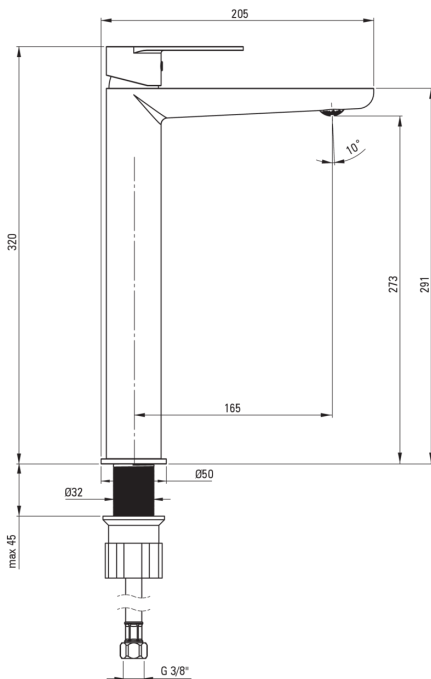

ALPINIA

Toque de lavabo, alto

Código de producto: BGA_021K

EAN: 5908212053522

Color: cromo

Garantía [años]: 7

Mezclador

Finalizar	cromo
Material	latón
Tipo de mezcladora	piloto único, mezclador
Metodo de instalacion	de pie
Clase de flujo [l/min]	Z - 4-9 l/min
Grupo acústico [db]	I (x ≤ 20)
Enchufe incluido en el set	Sí

Cartucho mezclador

Tamaño del cartucho de cerámica	35 mm
---------------------------------	-------

Boquiabiertos

Tipo de boquilla	aún
Rango de boquiabierto de mezclador [mm]	165
Material	latón

Aireador

Tipo aéreo	deposito de monedas
Tamaño del aireador	M24

Conectando mangueras

Longitud [mm]	600
Hilo de instalación	3/8"
Hilo de conexión	M10

Enchufar

Tipo	click-clack
Tipo	sin desbordamiento

Características:

- Cuerpo de batería hecho de latón de la más alta calidad
- Batería equipada con una aireación del aireador de la corriente
- La manga de montaje facilita la instalación de la batería
- Mangueras de conexión incluidas
- La clase de flujo con (4-9 l/min) le permite reducir el consumo de agua
- Cork funcional de Click-Clack incluido
- Diseño ligero y sutil
- Solo los mejores materiales cuya calidad es confirmada por la investigación en el laboratorio