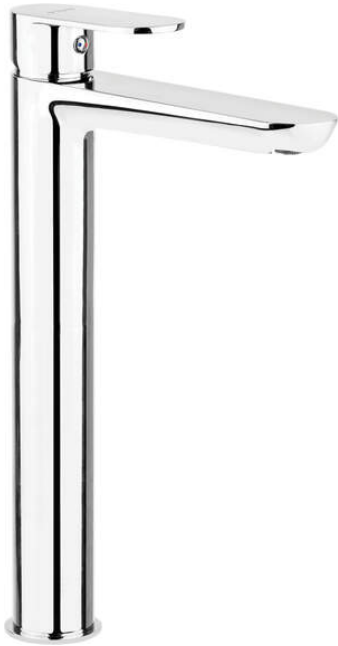

ALPINIA

Toque de lavabo, alto

Código de producto: BGA_021K

EAN: 5908212053522

Color: cromo

Garantía [años]: 7

Mezclador

Finalizar	cromo
Material	latón
Tipo de mezcladora	piloto único, mezclador
Metodo de instalacion	de pie
Clase de flujo [l/min]	Z - 4-9 l/min
Grupo acústico [db]	I (x ≤ 20)
Enchufe incluido en el set	Sí

Cartucho mezclador

Tamaño del cartucho de cerámica	35 mm
---------------------------------	-------

Boquiabiertos

Tipo de boquilla	aún
Rango de boquiabierto de mezclador [mm]	165
Material	latón

Aireador

Tipo aéreo	deposito de monedas
Tamaño del aireador	M24

Conectando mangueras

Longitud [mm]	600
Hilo de instalación	3/8"
Hilo de conexión	M10

Enchufar

Tipo	click-clack
Tipo	sin desbordamiento

Características:

- Cuerpo de batería hecho de latón de la más alta calidad
- Batería equipada con una aireación del aireador de la corriente
- La manga de montaje facilita la instalación de la batería
- Mangueras de conexión incluidas
- La clase de flujo con (4-9 l/min) le permite reducir el consumo de agua
- Cork funcional de Click-Clack incluido
- Diseño ligero y sutil
- Solo los mejores materiales cuya calidad es confirmada por la investigación en el laboratorio