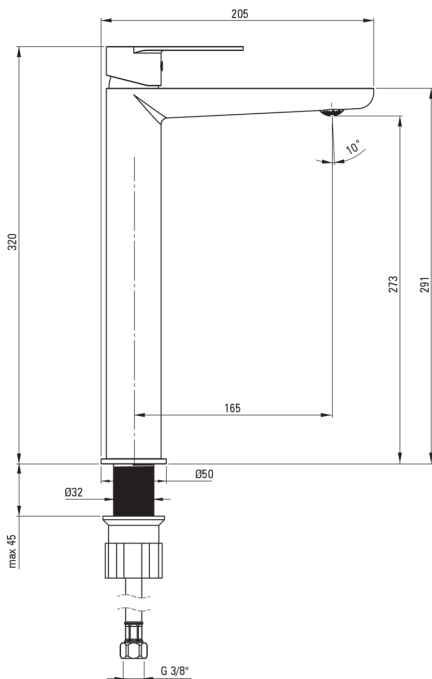

ALPINIA

Waschbeckenarmatur, hoch

Artikel-Nr.: BGA_021K
EAN: 5908212053522
Farbe: Chrom
Garantie [Jahre]: 7

Armatur

Ausführung	Chrom
Material	Messing
Art der armatur	Einhebel, Mischer
Methode der montage	stehend
Durchflussklasse [l/min]	Z - 4-9 l/min
Akkustische gruppe	I (x ≤ 20)
Stöpsel im set	Ja

Kartusche

Größe der kartusche	35 mm
---------------------	-------

Ausläufe

Auslaufart	fest
Armaturausladung [mm]	165
Material	Messing

Aerator

Typ des luftsprudlers	coin-slot
Aerator gröÙe	M24

Anschlusschläuche

Länge	600
Installationsgewinde	3/8"
Anschlussgewinde	M10

Stöpsel

Art.	Click Clack
Typ	ohne Überlauf

Charakteristische Merkmale:

- Armaturkörper ist aus hochwertigem Messing gefertigt
- Armatur ist mit einem Strahlbelüfter ausgestattet
- Montagehülse erleichtert die Montage der Armatur
- 45 cm Anschlusschläuche im Set
- Durchflussklasse Z (4-9 l/min) ermöglicht einen reduzierten Wasserverbrauch
- Funktionaler Klick-Klack-Stöpsel im Set
- Leichtes und dezentes Design
- Nur die besten Materialien, deren Qualität durch Laboruntersuchungen bestätigt wird
- Im Angebot Präparat zum Reinigen von Armaturen in allen Ausführungen