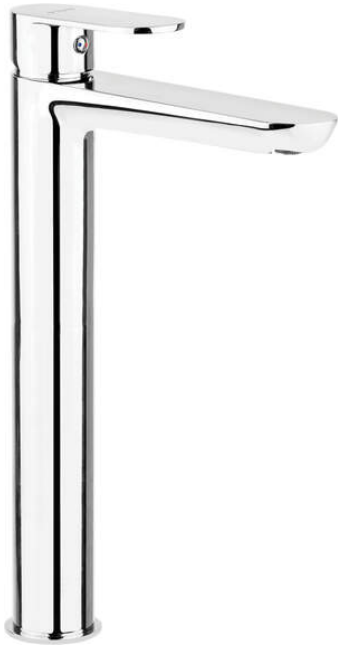

ALPINIA

Waschbeckenarmatur, hoch

Artikel-Nr.: BGA_021K
EAN: 5908212053522
Farbe: Chrom
Garantie [Jahre]: 7

Armatur

Ausführung	Chrom
Material	Messing
Art der armatur	Einhebel, Mischer
Methode der montage	stehend
Durchflussklasse [l/min]	Z - 4-9 l/min
Akkustische gruppe	I (x ≤ 20)
Stöpsel im set	Ja

Kartusche

Größe der kartusche	35 mm
---------------------	-------

Ausläufe

Auslaufart	fest
Armaturausladung [mm]	165
Material	Messing

Aerator

Typ des luftsprudlers	coin-slot
Aerator gröÙe	M24

Anschlusschläuche

Länge	600
Installationsgewinde	3/8"
Anschlussgewinde	M10

Stöpsel

Art.	Click Clack
Typ	ohne Überlauf

Charakteristische Merkmale:

- Armaturkörper ist aus hochwertigem Messing gefertigt
- Armatur ist mit einem Strahlbelüfter ausgestattet
- Montagehülse erleichtert die Montage der Armatur
- 45 cm Anschlusschläuche im Set
- Durchflussklasse Z (4-9 l/min) ermöglicht einen reduzierten Wasserverbrauch
- Funktionaler Klick-Klack-Stöpsel im Set
- Leichtes und dezentes Design
- Nur die besten Materialien, deren Qualität durch Laboruntersuchungen bestätigt wird
- Im Angebot Präparat zum Reinigen von Armaturen in allen Ausführungen