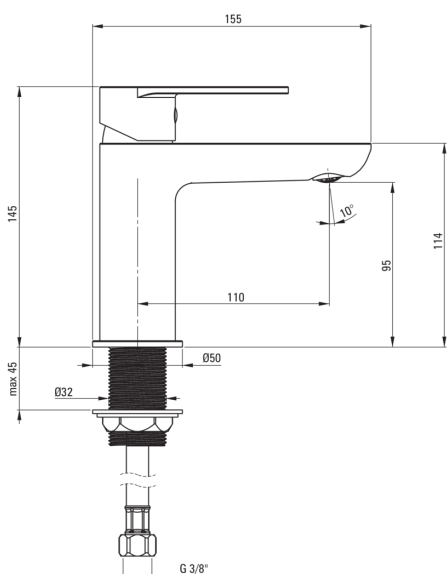

Код продукту: BGA_020M

EAN: 5908212054451

Колір: хром

Гарантія: 7

Змішувач

Оздоблення	хром
Матеріал	латунь
Тип змішувача	з однією ручкою, змішувачий
Спосіб монтажу	стоячий
Клас витрати	Z - 4-9 л/хв
Акустична група	I ($x \leq 20$)

Картридж до змішувача

Розмір керамічного картриджа	35 мм

Носики

Вид носика	нерухомий
Діапазон виливу змішувача [мм]	110
Матеріал	латунь

Аератори

Тип аератора	coin-slot
Розмір аератора	M24

З'єднувальні шланги

Довжина [мм]	450
Винт до інсталяції	3/8"
Винт кронштейна	M10

Відмінна риса:

- Корпус змішувача виготовлений з високоякісної латуні
- Змішувач оснащений аератором для аерації струменя
- Монтажна втулка полегшує монтаж змішувача
- З'єднувальні шланги в комплекті
- Аератор coin-slot
- Легкий і тонкий дизайн
- Тільки найкращі матеріали, якість яких ми підтверджуємо дослідженнями в лабораторії
- рекомендуємо придбати універсальну пробку в кольорі змішувача
- Клас витрати (4-9 л / хв) дозволяє знизити витрату води
- Засіб для очищення санітарної арматури доступний у всіх кольорах