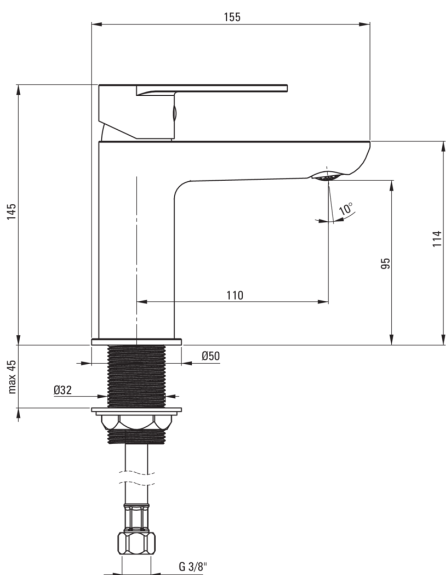

koda izdelka: BGA_020M

EAN: 5908212054451

Barva: krom

Garancija [leta]: 7

Armatura vključena

Finiš	krom
Material	medenina
Tip armature	z eno ročico, armatura
Metoda montaže	stoječ
Razred pretoka [l/min]	Z - 4-9 l/min
Zvočni razred [db]	I (x ≤ 20)

Mešalna kartuša

Velikost keramične kartuše	35 mm

Izlivi

Tip izliva	fiksno
Dolžina izliva [mm]	110
Material	medenina

Perlator

Tip perlatorja	coin-slot
Velikost perlatorja	M24

Povezovalne cevi

Dolžina [mm]	450
Montažni navoj	3/8"
Navoj priključka 1/2"	M10

karakteristike:

- Telo armature je izdelano iz najkakovostnejše medenine
- Armatura je opremljena s perlatorjem za vodni curek
- Montažni tulec olajša namestitev armature
- Priložene priključne cevi
- Perlator coin-slot
- Lahkoten in nežen dizajn
- Samo najboljši materiali, katerih kakovost je potrjena z laboratorijskimi testi
- priporočamo nakup univerzalnega čepa v barvi armature
- Razred pretoka Z (4-9 l/min) omogoča zmanjšanje porabe vode
- Ponudba vsebuje čistilno sredstvo za armature vseh barv