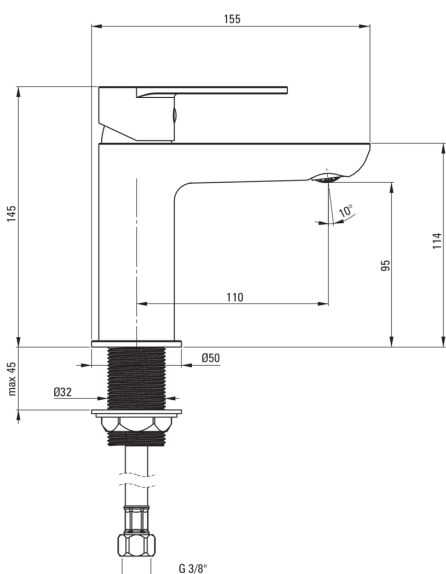

koda izdelka: BGA_020M

EAN: 5908212054451

Barva: krom

Garancija [leta]: 7

Armatura vključena

Finiš	krom
Material	medenina
Tip armature	z eno ročico, armatura
Metoda montaže	stoječ
Razred pretoka [l/min]	Z - 4-9 l/min
Zvočni razred [db]	I (x ≤ 20)

Mešalna kartuša

Velikost keramične kartuše	35 mm
----------------------------	-------

Izlivi

Tip izliva	fiksno
Dolžina izliva [mm]	110
Material	medenina

Perlator

Tip perlatorja	coin-slot
Velikost perlatorja	M24

Povezovalne cevi

Dolžina [mm]	450
Montažni navoj	3/8"
Navoj priključka 1/2"	M10

karakteristike:

- Telo armature je izdelano iz najkakovostnejše medenine
- Armatura je opremljena s perlatorjem za vodni curek
- Montažni tulec olajša namestitev armature
- Priložene priključne cevi
- Perlator coin-slot
- Lahkoten in nežen dizajn
- Samo najboljši materiali, katerih kakovost je potrjena z laboratorijskimi testi
- priporočamo nakup univerzalnega čepa v barvi armature
- Razred pretoka Z (4-9 l/min) omogoča zmanjšanje porabe vode
- Ponudba vsebuje čistilno sredstvo za armature vseh barv