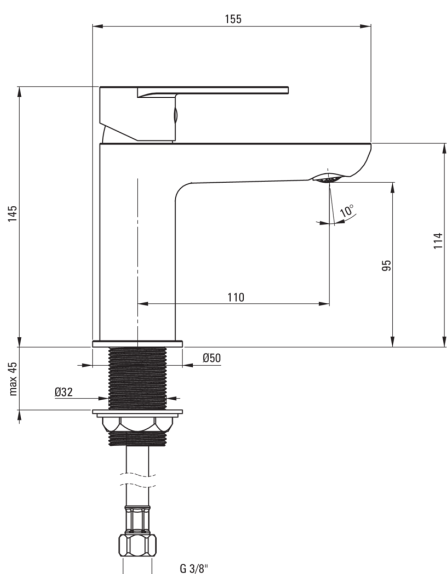

Код товара: BGA_020M

EAN: 5908212054451

Цвет: хром

Гарантия [лет]: 7

Смесители

Отделка	хром
Материал	латунь
Вид смесителя	однорычажный, смешивающий
Способ монтажа	стоящий
Класс расхода [л/мин]	Z - 4-9 л/мин
Акустическая группа [дБ]	I ($x \leq 20$)

Картридж к смесителю

Размер картриджа	35 мм
------------------	-------

Изливы

Вид излива	стандартный
Длина излива [мм]	110
Материал	латунь

Аэраторы

Тип аэратора	coin-slot
Размер аэратора	M24

Соединительные шланги

Длина [мм]	450
Винт к инсталляции	3/8"
Винт кронштейна	M10

Отличительные черты:

- Корпус смесителя изготовлен из латуни высочайшего качества
- Смеситель оборудован струйным аэратором
- Монтажная втулка облегчает установку смесителя
- Соединительные шланги 45 см в комплекте
- Аэратор типа coin-slot
- Легкий и утонченный дизайн
- Только лучшие материалы, качество которых подтверждено лабораторными испытаниями
- рекомендуем приобрести универсальную заглушку в цвет смесителя
- Класс расхода Z (4-9 л/мин) позволяет снизить употребление воды
- Предложение включает чистящее средство для арматуры всех цветов