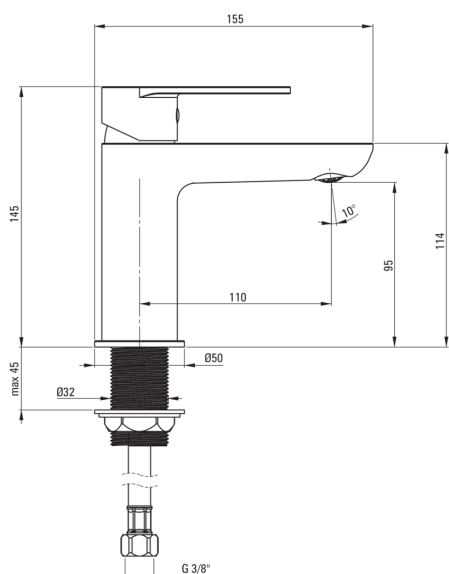

Codul produsului: BGA_020M

EAN: 5908212054451

Culoarea: cromat

Garanție [ani]: 7

**Baterie**

Finisaj	cromat
Material	alamă
Tipul bateriei	un mâner, baterie
Metoda de instalare	de sine stătător
Clasa de debit [l/min]	Z - 4-9 l/min
Grupa acustică [db]	I (x ≤ 20)

Baterie cartuş

Dimensiunea cartuşului ceramic	35 mm
--------------------------------	-------

Pipe

Tipul pipei	fix
Raza de acțiune a pipei bateriei [mm]	110
Material	alamă

Aeratoare

Tipul aeratorului	coin-slot
Dimensiunea aeratorului	M24

Furtunuri de racordare

Lungimea [mm]	450
Filet de instalare	3/8"
Filet de conexiune	M10

Caracteristici:

- Corpul bateriei este fabricat din alamă de cea mai bună calitate.
- Bateria este dotată cu aerator.
- Manșonul de instalare ușurează instalarea bateriei.
- Furtunuri de racordare de 45 cm incluse
- Aerator tip Coin-slot
- Design ușor și subtil
- Doar cele mai bune materiale, a căror calitate a fost certificată prin teste de laborator
- Recomandăm achiziționarea a unui ventil universal cu finisajul a bateriei
- Clasa de debit Z (4-9 l/min) permite reducerea consumului de apă.
- Oferta include și agenți de curățare pentru toate tipurile de finisaje