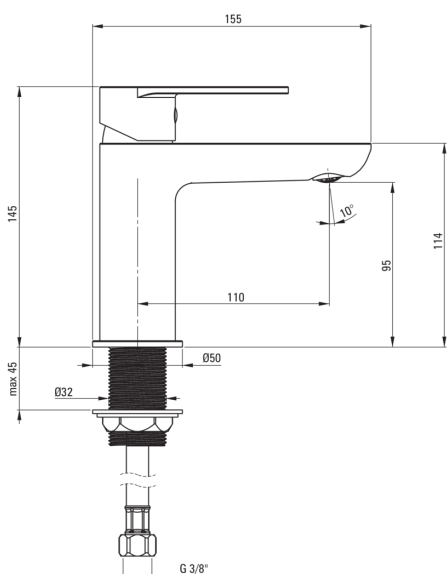

Cikkszám: BGA_020M

EAN: 5908212054451

Szín: króm

Garancia [év]: 7

Csaptelep

Kivitelezés	króm
Anyag	sárgaréz
Csaptelep típusa	egykaros, keverő
Beszereési mód	álló
Átfolyási osztály [l/perc]	Z - 4-9 l/min
Akusztikai osztály [db]	I (x ≤ 20)

Csaptelep betét

Betét mérete	35 mm
--------------	-------

Kifolyócsövek

Kifolyó típusa	fix
Csaptelep kifolyócső hatótávolsága [mm]	110
Anyag	sárgaréz

Perlátorok

Perlátor típusa	coin-slot
Perlátor mérete	M24

Csatlakozó tömlők

Hosszúság [mm]	450
Menet beszereléshez	3/8"
Csatlakozó menet	M10

Kiemelések:

- A csaptelep teste a legkiválóbb minőségű sárgarézből készült
- A csaptelep perlátorral van felszerelve
- A szerelőhüvely megkönnyíti a csaptelep felszerelését
- 45 cm-es csatlakozó tömlők mellékelve
- Coin slot perlátor
- Könnyű és finom kialakítás
- Csak a legjobb alapanyagokból, amelyek minőségét laboratóriumi vizsgálatok igazolták
- javasoljuk, hogy vásároljon egy univerzális leeresztőt a csaptelep színében
- Z átfolyási osztály (4-9 l/perc), amely lehetővé teszi a vízfogyasztás csökkentését
- Az ajánlat tartalmaz egy tisztítószert a szerelvényekhez, amely bármilyen színhez használható