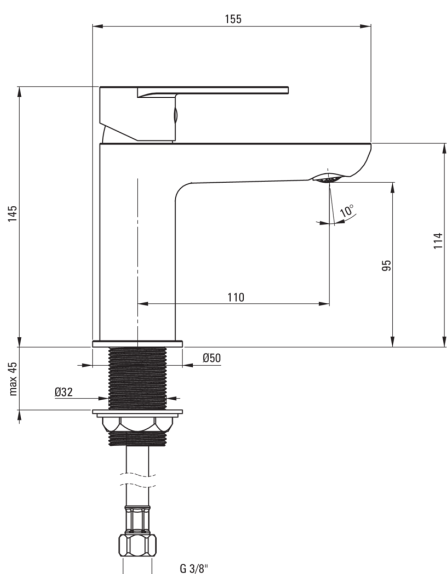

Code produit: BGA_020M

EAN: 5908212054451

Couleur: chrome

Garantie [années]: 7

Mitigeur

Finition	chrome
Matériel	cuivre
Type de mitigeur	mono-manche, mixer
Méthode de montage	debout
Classe de débit [l/min]	Z - 4-9 l/min
Groupe acoustique [db]	I (x ≤ 20)

Cartouche mélangeur

Taille de la cartouche en céramique	35 mm
-------------------------------------	-------

Becs

Type de bec	fixe
La distance de bec de robinet [mm]	110
Matériel	cuivre

Aérateurs

Type d'aérateur	coin-slot
Taille de l'aérateur	M24

Flexibles de raccordement

Longueur [mm]	450
Fil d'installation	3/8"
Fil de connexion	M10

Caractéristiques:

- Le corps du mitigeur est en cuivre de la plus haute qualité
- Le mitigeur est équipé d'un aérateur de jet
- Le manchon de montage facilite l'installation du mitigeur
- Tuyaux de raccordement de 45 cm inclus
- Aérateur coin-slot
- Design léger et subtil
- Seuls les meilleurs matériaux, dont la qualité a été confirmée par des tests en laboratoire
- nous vous recommandons d'acheter un bouchon universelle de la couleur du mixeur
- Classe de débit Z (4-9 l/min) permettant une réduction de la consommation d'eau
- L'offre comprend un produit de nettoyage pour les luminaires de toutes les couleurs