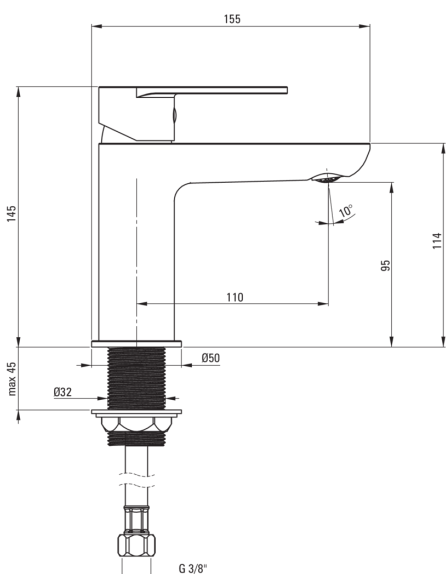

Artikel-Nr.: BGA_020M
EAN: 5908212054451
Farbe: Chrom
Garantie [Jahre]: 7

Armatur

Ausführung	Chrom
Material	Messing
Art der armatur	Einhebel, Mischer
Methode der montage	stehend
Durchflussklasse [l/min]	Z - 4-9 l/min
Akkustische gruppe	I (x ≤ 20)

Kartusche

Größe der kartusche	35 mm
---------------------	-------

Ausläufe

Auslaufart	fest
Armaturausladung [mm]	110
Material	Messing

Aerator

Typ des luftsprudlers	coin-slot
Aerator gröÙe	M24

Anschlusschläuche

Länge	450
Installationsgewinde	3/8"
Anschlussgewinde	M10

Charakteristische Merkmale:

- Armaturkörper ist aus hochwertigem Messing gefertigt
- Armatur ist mit einem Strahlbelüfter ausgestattet
- Montagehülse erleichtert die Montage der Armatur
- 45 cm Anschlusschläuche im Set
- Aerator coin-slot
- Leichtes und dezentes Design
- Nur die besten Materialien, deren Qualität durch Laboruntersuchungen bestätigt wird
- wir empfehlen Kauf eines universellen Ventiles in der Farbe der Armatur
- Durchflussklasse Z (4-9 l/min) ermöglicht einen reduzierten Wasserverbrauch
- Im Angebot Präparat zum Reinigen von Armaturen in allen Ausführungen