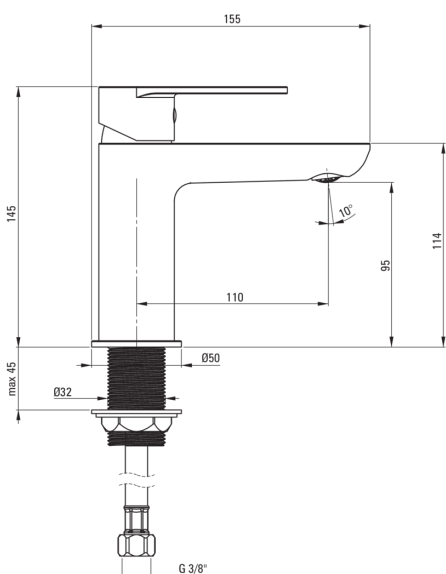

Artikel-Nr.: BGA_020M

EAN: 5908212054451

Farbe: Chrom

Garantie [Jahre]: 7

Armatur

Ausführung	Chrom
Material	Messing
Art der armatur	Einhebel, Mischer
Methode der montage	stehend
Durchflussklasse [l/min]	Z - 4-9 l/min
Akkustische gruppe	I (x ≤ 20)

Kartusche

Größe der kartusche	35 mm
---------------------	-------

Ausläufe

Auslaufart	fest
Armaturausladung [mm]	110
Material	Messing

Aerator

Typ des luftsprudlers	coin-slot
Aerator gröÙe	M24

Anschlusschläuche

Länge	450
Installationsgewinde	3/8"
Anschlussgewinde	M10

Charakteristische Merkmale:

- Armaturkörper ist aus hochwertigem Messing gefertigt
- Armatur ist mit einem Strahlbelüfter ausgestattet
- Montagehülse erleichtert die Montage der Armatur
- 45 cm Anschlusschläuche im Set
- Aerator coin-slot
- Leichtes und dezentes Design
- Nur die besten Materialien, deren Qualität durch Laboruntersuchungen bestätigt wird
- wir empfehlen Kauf eines universellen Ventiles in der Farbe der Armatur
- Durchflussklasse Z (4-9 l/min) ermöglicht einen reduzierten Wasserverbrauch
- Im Angebot Präparat zum Reinigen von Armaturen in allen Ausführungen