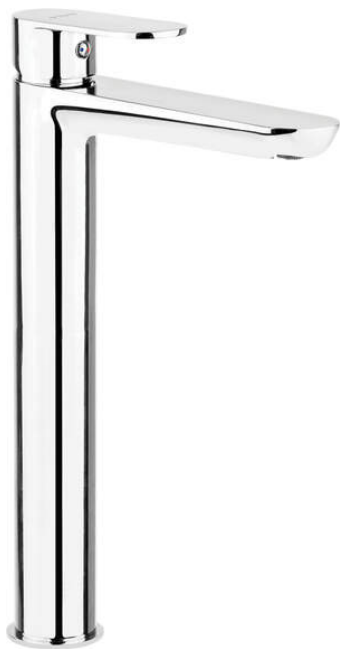

ALPINIA

Baterie pentru chiuvetă, înalt

Codul produsului: BGA_020K

EAN: 5908212054468

Culoarea: cromat

Garanție [ani]: 7

Baterie

Finisaj	cromat
Material	alamă
Tipul bateriei	un mâner, baterie
Metoda de instalare	de sine stătător
Clasa de debit [l/min]	Z - 4-9 l/min
Grupa acustică [db]	I (x ≤ 20)

Baterie cartuș

Dimensiunea cartușului ceramic	35 mm
--------------------------------	-------

Pipe

Tipul pipei	fix
Raza de acțiune a pipei bateriei [mm]	165
Material	alamă

Aeratoare

Tipul aeratorului	coin-slot
Dimensiunea aeratorului	M24

Furtunuri de racordare

Lungimea [mm]	600
Filet de instalare	3/8"
Filet de conexiune	M10

Caracteristici:

- Design ușor și subtil
- Aerator tip Coin-slot
- Baterie este dotată cu aerator.
- Furtunuri de racordare de 45 cm incluse
- Doar cele mai bune materiale, a căror calitate a fost certificată prin teste de laborator
- Corpul bateriei este fabricat din alamă de cea mai bună calitate.
- Oferta include și agenți de curățare pentru toate tipurile de finisaje