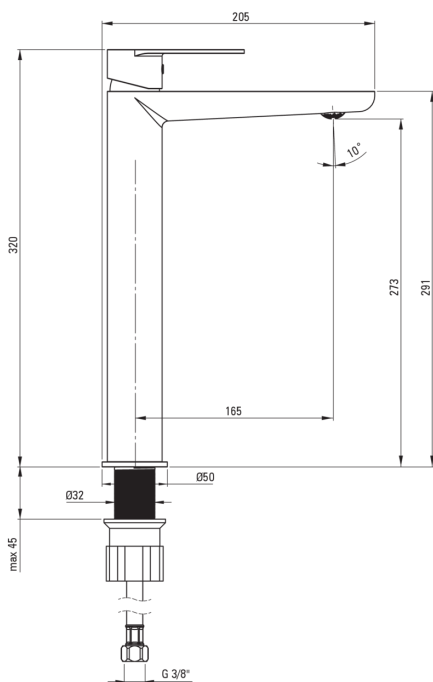

ALPINIA

Baterie pentru chiuvetă, înalt

Codul produsului: BGA_020K

EAN: 5908212054468

Culoarea: cromat

Garanție [ani]: 7

Baterie

Finisaj	cromat
Material	alamă
Tipul bateriei	un mâner, baterie
Metoda de instalare	de sine stătător
Clasa de debit [l/min]	Z - 4-9 l/min
Grupa acustică [db]	I (x ≤ 20)

Baterie cartuș

Dimensiunea cartușului ceramic	35 mm
--------------------------------	-------

Pipe

Tipul pipei	fix
Raza de acțiune a pipei bateriei [mm]	165
Material	alamă

Aeratoare

Tipul aeratorului	coin-slot
Dimensiunea aeratorului	M24

Furtunuri de racordare

Lungimea [mm]	600
Filet de instalare	3/8"
Filet de conexiune	M10

Caracteristici:

- Design ușor și subtil
- Aerator tip Coin-slot
- Baterie este dotată cu aerator.
- Furtunuri de racordare de 45 cm incluse
- Doar cele mai bune materiale, a căror calitate a fost certificată prin teste de laborator
- Corpul bateriei este fabricat din alamă de cea mai bună calitate.
- Oferta include și agenți de curățare pentru toate tipurile de finisaje