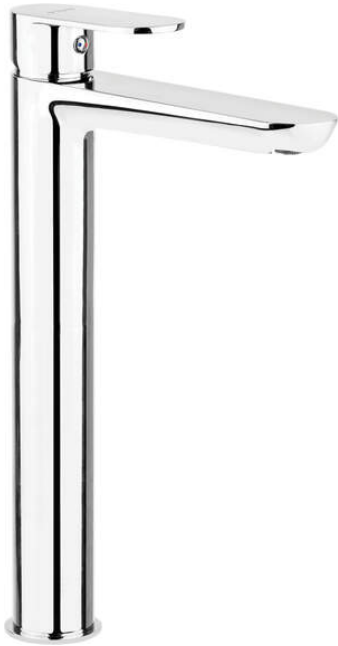

ALPINIA

Miscelatore Lavabo, alto

Codice prodotto: BGA_020K

EAN: 5908212054468

Colore: cromo

Garanzia [anni]: 7

Miscelatore

Finitura	cromo
Materiale	in ottone
Tipo di miscelatore	maniglia singola, miscelatore
Metodo di installazione	in piedi
Classe di flusso [l/min]	Z - 4-9 l/min
Gruppo acustico [db]	I (x ≤ 20)

Cartuccia per miscelatore

Dimensioni della cartuccia in ceramica 35 mm

Beccucci

Tipo a beccuccio	fermo
Gamma delle bocchette di miscelazione [mm]	165
Materiale	in ottone

Aeratori

Tipo di aeratore	fessura per le monete
Dimensioni dell'aeratore	M24

Tubi di collegamento

Lunghezza [mm]	600
Filetto di installazione	3/8"
Filetto di connessione	M10

Caratteristiche:

- Aeratore a moneta
- Il miscelatore è dotato di un aeratore di flusso
- Tubi di collegamento da 45 cm inclusi
- Solo i migliori materiali, la cui qualità è stata confermata da test di laboratorio
- Il corpo del miscelatore è realizzato in ottone di altissima qualità