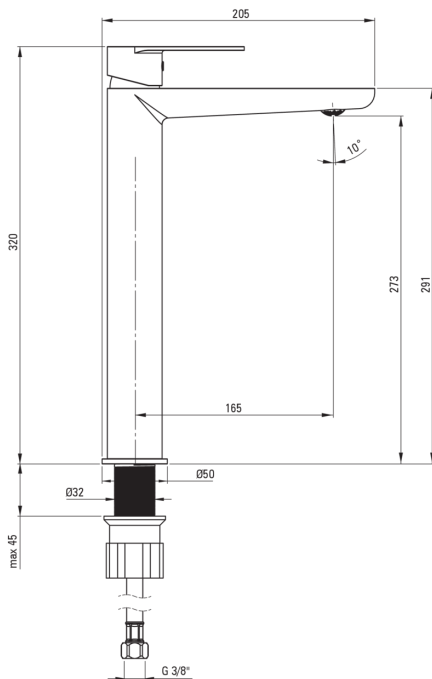

ALPINIA

Miscelatore Lavabo, alto

Codice prodotto: BGA_020K

EAN: 5908212054468

Colore: cromo

Garanzia [anni]: 7

Miscelatore

Finitura	cromo
Materiale	in ottone
Tipo di miscelatore	maniglia singola, miscelatore
Metodo di installazione	in piedi
Classe di flusso [l/min]	Z - 4-9 l/min
Gruppo acustico [db]	I (x ≤ 20)

Cartuccia per miscelatore

Dimensioni della cartuccia in ceramica 35 mm

Beccucci

Tipo a beccuccio	fermo
Gamma delle bocchette di miscelazione [mm]	165
Materiale	in ottone

Aeratori

Tipo di aeratore	fessura per le monete
Dimensioni dell'aeratore	M24

Tubi di collegamento

Lunghezza [mm]	600
Filetto di installazione	3/8"
Filetto di connessione	M10

Caratteristiche:

- Aeratore a moneta
- Il miscelatore è dotato di un aeratore di flusso
- Tubi di collegamento da 45 cm inclusi
- Solo i migliori materiali, la cui qualità è stata confermata da test di laboratorio
- Il corpo del miscelatore è realizzato in ottone di altissima qualità