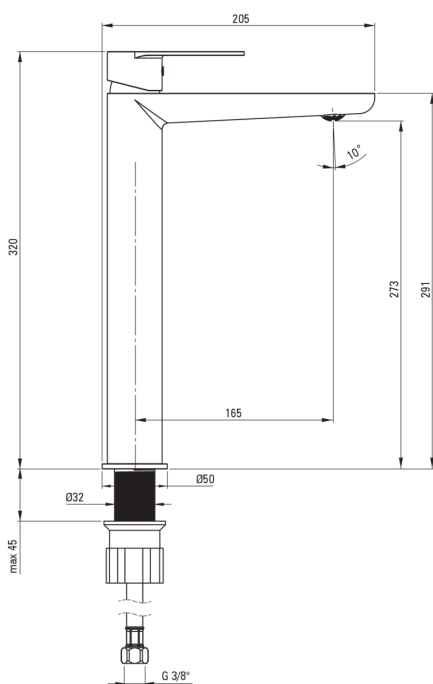

ALPINIA

Mosdó csaptelep, magas

Cikkszám: BGA_020K

EAN: 5908212054468

Szín: króm

Garancia [év]: 7

Csaptelep

Kivitelezés	króm
Anyag	sárgaréz
Csaptelep típusa	egykaros, keverő
Beszerelési mód	álló
Átfolyási osztály [l/perc]	Z - 4-9 l/min
Akusztikai osztály [db]	I (x ≤ 20)

Csaptelep betét

Betét mérete	35 mm
--------------	-------

Kifolyócsövek

Kifolyó típusa	fix
Csaptelep kifolyócső hatótávolsága [mm]	165
Anyag	sárgaréz

Perlátorok

Perlátor típusa	coin-slot
Perlátor mérete	M24

Csatlakozó tömlők

Hosszúság [mm]	600
Menet beszereléshez	3/8"
Csatlakozó menet	M10

Kiemelések:

- Könnyű és finom kialakítás
- Coin slot perlátor
- A csaptelep perlátorral van felszerelve
- 45 cm-es csatlakozó tömlők mellékelve
- Csak a legjobb alapanyagokból, amelyek minőségét laboratóriumi vizsgálatok igazolták
- A csaptelep teste a legkiválóbb minőségű sárgarézből készült
- Az ajánlat tartalmaz egy tisztítószer a szerelvényekhez, amely bármilyen színhez használható