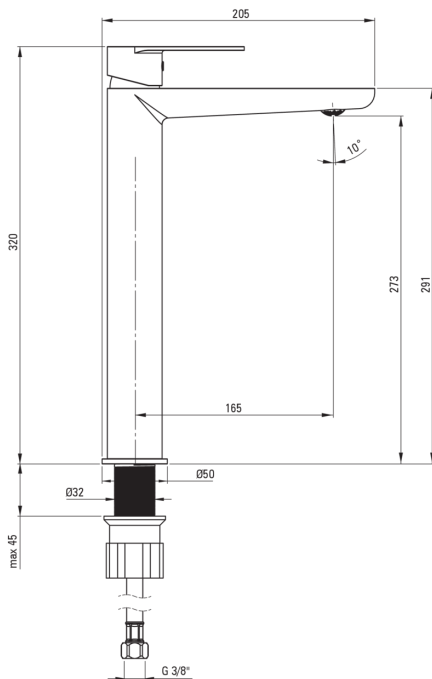

ALPINIA

Robinet de lavabo, haut

Code produit: BGA_020K

EAN: 5908212054468

Couleur: chrome

Garantie [années]: 7

Mitigeur

Finition	chrome
Matériel	cuivre
Type de mitigeur	mono-manche, mixer
Méthode de montage	debout
Classe de débit [l/min]	Z - 4-9 l/min
Groupe acoustique [db]	I (x ≤ 20)

Cartouche mélangeur

Taille de la cartouche en céramique	35 mm
-------------------------------------	-------

Becs

Type de bec	fixe
La distance de bec de robinet [mm]	165
Matériel	cuivre

Aérateurs

Type d'aérateur	coin-slot
Taille de l'aérateur	M24

Flexibles de raccordement

Longueur [mm]	600
Fil d'installation	3/8"
Fil de connexion	M10

Caractéristiques:

- Design léger et subtil
- Aérateur coin-slot
- Le mitigeur est équipé d'un aérateur de jet
- Tuyaux de raccordement de 45 cm inclus
- Seuls les meilleurs matériaux, dont la qualité a été confirmée par des tests en laboratoire
- Le corps du mitigeur est en cuivre de la plus haute qualité
- L'offre comprend un produit de nettoyage pour les luminaires de toutes les couleurs