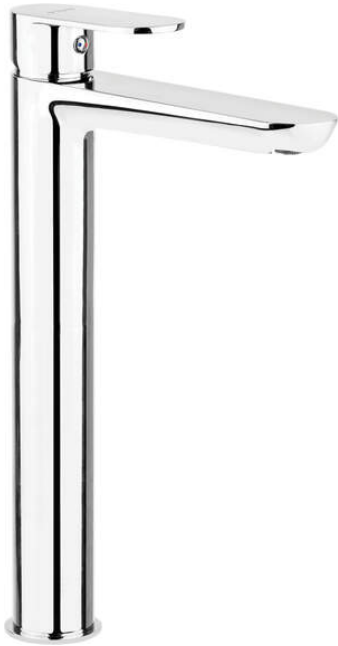

ALPINIA

Robinet de lavabo, haut

Code produit: BGA_020K

EAN: 5908212054468

Couleur: chrome

Garantie [années]: 7

Mitigeur

Finition	chrome
Matériel	cuivre
Type de mitigeur	mono-manche, mixer
Méthode de montage	debout
Classe de débit [l/min]	Z - 4-9 l/min
Groupe acoustique [db]	I (x ≤ 20)

Cartouche mélangeur

Taille de la cartouche en céramique	35 mm
-------------------------------------	-------

Becs

Type de bec	fixe
La distance de bec de robinet [mm]	165
Matériel	cuivre

Aérateurs

Type d'aérateur	coin-slot
Taille de l'aérateur	M24

Flexibles de raccordement

Longueur [mm]	600
Fil d'installation	3/8"
Fil de connexion	M10

Caractéristiques:

- Design léger et subtil
- Aérateur coin-slot
- Le mitigeur est équipé d'un aérateur de jet
- Tuyaux de raccordement de 45 cm inclus
- Seuls les meilleurs matériaux, dont la qualité a été confirmée par des tests en laboratoire
- Le corps du mitigeur est en cuivre de la plus haute qualité
- L'offre comprend un produit de nettoyage pour les luminaires de toutes les couleurs