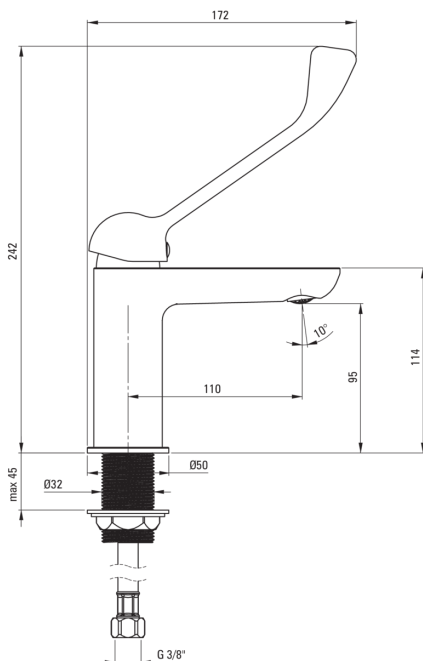

koda izdelka: BGA_020C

EAN: 5908212081778

Barva: krom

Garancija [leta]: 7

Armatura vključena

Finiš	krom
Material	medenina
Tip armature	z eno ročico, armatura
Metoda montaže	stoječ
Razred pretoka [l/min]	Z - 4-9 l/min
Zvočni razred [db]	I (x ≤ 20)
Klinična ročica	Ja

Mešalna kartuša

Velikost keramične kartuše	35 mm
----------------------------	-------

Izlivi

Dolžina izliva [mm]	110
Material	medenina

Perlator

Tip perlatorja	coin-slot
Velikost perlatorja	M24

Povezovalne cevi

Dolžina [mm]	450
Montažni navoj	3/8"
Navoj priključka 1/2"	M10

karakteristike:

- Telo armature je izdelano iz najkakovostnejše medenine
- Armatura je opremljena s perlatorjem za vodni curek
- Montažni tulec olajša namestitev armature
- Priložene priključne cevi
- Razred pretoka Z (4-9 l/min) omogoča zmanjšanje porabe vode
- Podaljšana klinična ročica za enostavno upravljanje
- Perlator coin-slot
- Lahkoten in nežen dizajn
- Samo najboljši materiali, katerih kakovost je potrjena z laboratorijskimi testi
- Ponudba vsebuje čistilno sredstvo za armature vseh barv