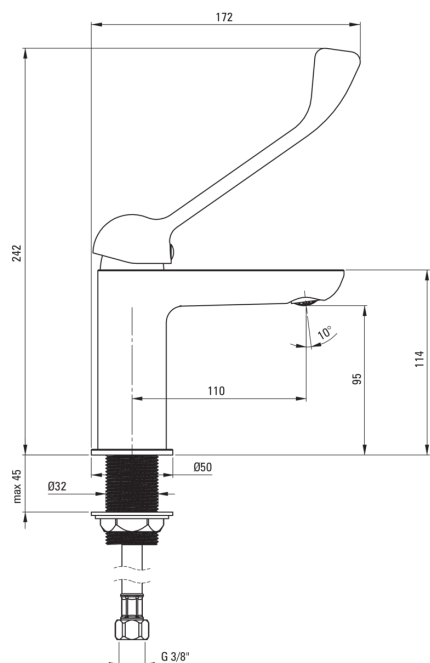

Код товара: BGA_020C

EAN: 5908212081778

Цвет: хром

Гарантия [лет]: 7

Смесители

Отделка	хром
Материал	латунь
Вид смесителя	однорычажный, смешивающий
Способ монтажа	стоящий
Класс расхода [л/мин]	Z - 4-9 л/мин
Акустическая группа [дБ]	I ($x \leq 20$)
Рычаг clinic	Да

Картридж к смесителю

Размер картриджа	35 мм
------------------	-------

Изливы

Длина излива [мм]	110
Материал	латунь

Аэраторы

Тип аэратора	coin-slot
Размер аэратора	M24

Соединительные шланги

Длина [мм]	450
Винт к инсталляции	3/8"
Винт кронштейна	M10

Отличительные черты:

- Корпус смесителя изготовлен из латуни высочайшего качества
- Смеситель оборудован струйным аэратором
- Монтажная втулка облегчает установку смесителя
- Соединительные шланги 45 см в комплекте
- Класс расхода Z (4-9 л/мин) позволяет снизить потребление воды
- Удлиненный рычаг типа Clinic для удобства пользования
- Аэратор типа coin-slot
- Легкий и утонченный дизайн
- Только лучшие материалы, качество которых подтверждено лабораторными испытаниями
- Предложение включает чистящее средство для арматуры всех цветов