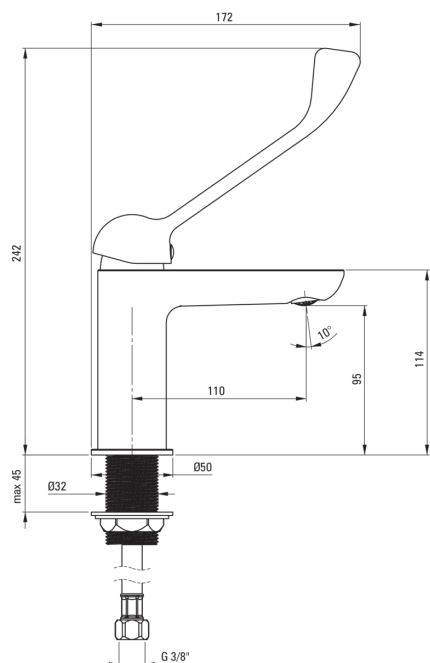

## Baterie pentru chiuvetă

Codul produsului: BGA\_020C

EAN: 5908212081778

Culoarea: cromat

Garanție [ani]: 7

### Baterie cartuș

Dimensiunea cartușului ceramic	35 mm
--------------------------------	-------

### Pipe

Raza de acțiune a pipei bateriei [mm]	110
Material	alamă

### Furtunuri de racordare

Lungimea [mm]	450
Filet de instalare	3/8"
Filet de conexiune	M10