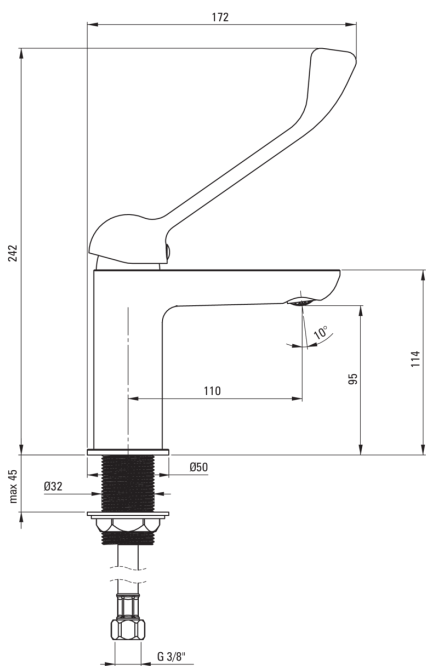

ALPINIA

Baterie pentru chiuvetă

Codul produsului: BGA_020C

EAN: 5908212081778

Culoarea: cromat

Garanție [ani]: 7

Baterie

Finisaj	cromat
Material	alamă
Tipul bateriei	un mâner, baterie
Metoda de instalare	de sine stătător
Clasa de debit [l/min]	Z - 4-9 l/min
Grupa acustică [db]	I (x ≤ 20)
Mâner clinic	Da

Baterie cartuș

Dimensiunea cartușului ceramic	35 mm
--------------------------------	-------

Pipe

Raza de acțiune a pipei bateriei [mm]	110
Material	alamă

Aeratoare

Tipul aeratorului	coin-slot
Dimensiunea aeratorului	M24

Furtunuri de racordare

Lungimea [mm]	450
Filet de instalare	3/8"
Filet de conexiune	M10

Caracteristici:

- Corpul bateriei este fabricat din alamă de cea mai bună calitate.
- Bateria este dotată cu aerator.
- Manșonul de instalare ușurează instalarea bateriei.
- Furtunuri de racordare de 45 cm incluse
- Clasa de debit Z (4-9 l/min) permite reducerea consumului de apă.
- Mâner Clinic lung pentru o utilizare ușoară
- Aerator tip Coin-slot
- Design ușor și subtil
- Doar cele mai bune materiale, a căror calitate a fost certificată prin teste de laborator
- Oferta include și agenți de curățare pentru toate tipurile de finisaje