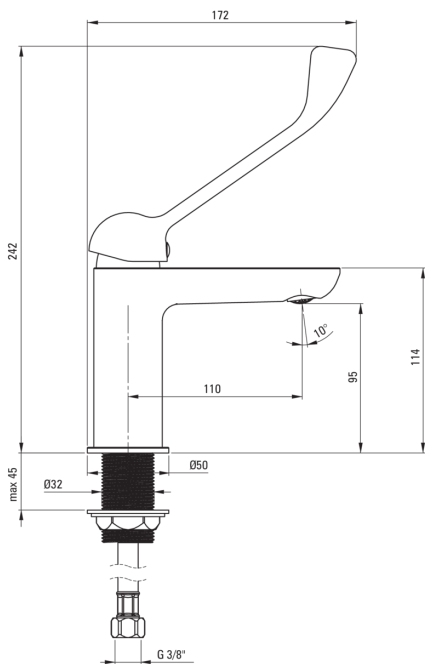

Codice prodotto: BGA_Q20C

EAN: 5908212081778

Colore: cromo

Garanzia [anni]: 7

Miscelatore

Finitura	cromo
Materiale	in ottone
Tipo di miscelatore	maniglia singola, miscelatore
Metodo di installazione	in piedi
Classe di flusso [l/min]	Z - 4-9 l/min
Gruppo acustico [db]	I (x ≤ 20)
Leva clinica	Sì

Cartuccia per miscelatore

Dimensioni della cartuccia in ceramica 35 mm

Beccucci

Gamma delle bocchette di miscelazione [mm]	110
Materiale	in ottone

Aeratori

Tipo di aeratore	fessura per le monete
Dimensioni dell'aeratore	M24

Tubi di collegamento

Lunghezza [mm]	450
Filetto di installazione	3/8"
Filetto di connessione	M10

Caratteristiche:

- Il corpo del miscelatore è realizzato in ottone di altissima qualità
- Il miscelatore è dotato di un aeratore di flusso
- Il manicotto di montaggio facilita l'installazione del miscelatore
- Tubi di collegamento da 45 cm inclusi
- Classe di portata Z (4-9 l/min) che consente di ridurre il consumo d'acqua
- Leva clinica allungata per un facile utilizzo
- Aeratore a moneta
- Solo i migliori materiali, la cui qualità è stata confermata da test di laboratorio