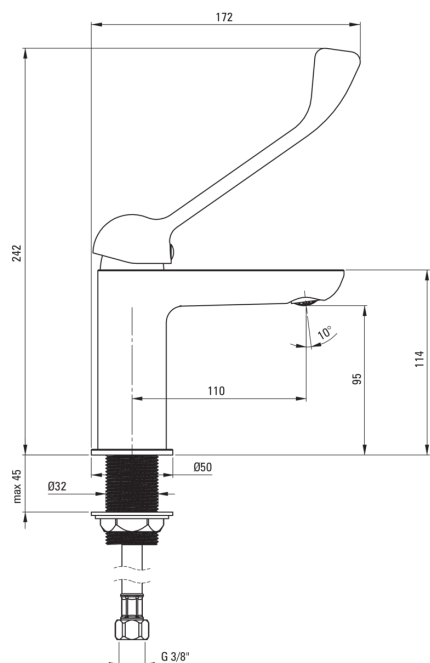

Cikkszám: BGA_020C

EAN: 5908212081778

Szín: króm

Garancia [év]: 7

Csaptelep

Kivitelezés	króm
Anyag	sárgaréz
Csaptelep típusa	egykaros, keverő
Beszerelési mód	álló
Átfolyási osztály [l/perc]	Z - 4-9 l/min
Akustikai osztály [db]	I (x ≤ 20)
Kar típusa klinikai/orvosi	Igen

Csaptelep betét

Betét mérete	35 mm
--------------	-------

Kifolyócsövek

Csaptelep kifolyócső hatótávolsága [mm]	110
Anyag	sárgaréz

Perlátorok

Perlátor típusa	coin-slot
Perlátor mérete	M24

Csatlakozó tömlők

Hosszúság [mm]	450
Menet beszereléshez	3/8"
Csatlakozó menet	M10

Kiemelések:

- A csaptelep teste a legkiválóbb minőségű sárgarézből készült
- A csaptelep perlátorral van felszerelve
- A szerelőhüvely megkönnyíti a csaptelep felszerelését
- 45 cm-es csatlakozó tömlők mellékelve
- Z átfolyási osztály (4-9 l/perc), amely lehetővé teszi a vízfogyasztás csökkentését
- Meghosszabbított Clinic-típusú kar a könnyű kezelhetőség érdekében
- Coin slot perlátor
- Könnyű és finom kialakítás
- Csak a legjobb alapanyagokból, amelyek minőségét laboratóriumi vizsgálatok igazolták
- Az ajánlat tartalmaz egy tisztítószerrel a szerelvényekhez, amely bármilyen színhez használható