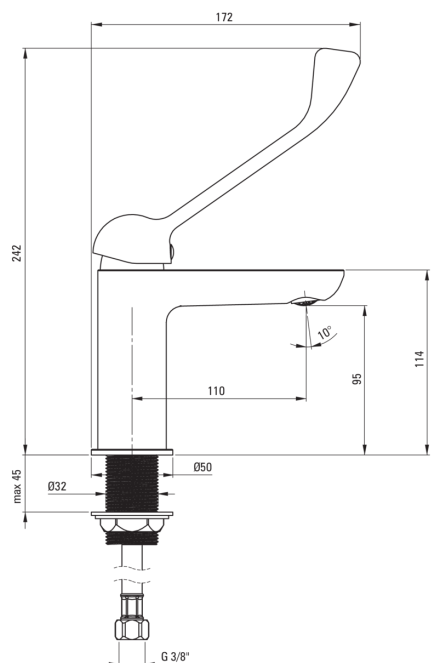

Cikkszám: BGA_020C

EAN: 5908212081778

Szín: króm

Garancia [év]: 7

Csaptelep

Kivitelezés	króm
Anyag	sárgaréz
Csaptelep típusa	egykaros, keverő
Beszerelési mód	álló
Átfolyási osztály [l/perc]	Z - 4-9 l/min
Akusztikai osztály [db]	I (x ≤ 20)
Kar típusa klinikai/orvosi	Igen

Csaptelep betét

Betét mérete	35 mm
--------------	-------

Kifolyócsövek

Csaptelep kifolyócső hatótávolsága [mm]	110
Anyag	sárgaréz

Perlátorok

Perlátor típusa	coin-slot
Perlátor mérete	M24

Csatlakozó tömlők

Hosszúság [mm]	450
Menet beszereléshez	3/8"
Csatlakozó menet	M10

Kiemelések:

- A csaptelep teste a legkiválóbb minőségű sárgarézből készült
- A csaptelep perlátorral van felszerelve
- A szerelőhüvely megkönnyíti a csaptelep felszerelését
- 45 cm-es csatlakozó tömlők mellékelve
- Z átfolyási osztály (4-9 l/perc), amely lehetővé teszi a vízfogyasztás csökkentését
- Meghosszabbított Clinic-típusú kar a könnyű kezelhetőség érdekében
- Coin slot perlátor
- Könnyű és finom kialakítás
- Csak a legjobb alapanyagokból, amelyek minőségét laboratóriumi vizsgálatok igazolták
- Az ajánlat tartalmaz egy tisztítószert a szerelvényekhez, amely bármilyen színhez használható