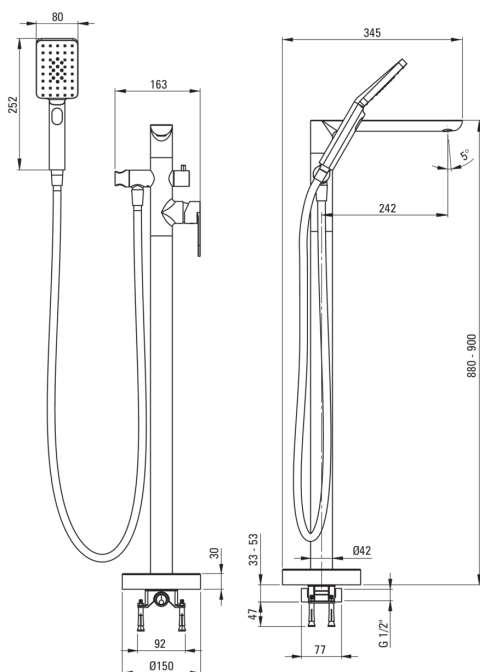

ALPINIA

Baterie pentru cadă, de sine stătător

 deante

Codul produsului: BGA_017M

EAN: 5908212076774

Culoarea: cromat

Garanție [ani]: 7

Baterie

Baterie cartuș

| | |
|--------------------------------|-------|
| Dimensiunea cartușului ceramic | 35 mm |
|--------------------------------|-------|

Pipe

| | |
|---------------------------------------|-------|
| Raza de acțiune a pipei bateriei [mm] | 224 |
| Material | alamă |

Comutator funcții

| | |
|---------------------|-----------------|
| Tipul comutatorului | ceramic mecanic |
|---------------------|-----------------|

Aeratoare

| | |
|-------------------------|-----------|
| Tipul aeratorului | coin-slot |
| Dimensiunea aeratorului | M28 |

Furtunuri

| | |
|--------------------|---------------|
| Lungimea [mm] | 1500 |
| Tipul împletitunii | nu este cazul |
| Anti-twist | 1 |

Dușuri de mână

| | |
|------------------|----|
| Număr de funcții | 3 |
| Anti-calc | Da |