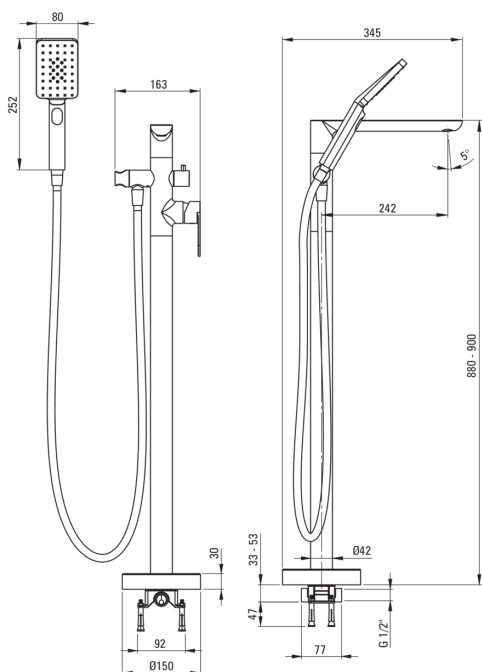

## Baterie pentru cadă, de sine stătător

Codul produsului: BGA\_017M

EAN: 5908212076774

Culoarea: cromat

Garanție [ani]: 7

### Baterie cartuş

Dimensiunea cartuşului ceramic	35 mm
--------------------------------	-------

### Pipe

Raza de acțiune a pipei bateriei [mm]	224
Material	alamă

### Aeratoare

Tipul aeratorului	coin-slot
Dimensiunea aeratorului	M28