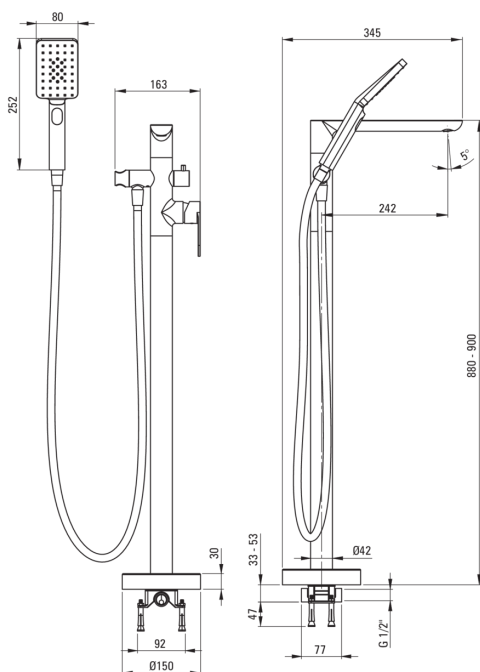

Code produit: BGA_017M

EAN: 5908212076774

Couleur: chrome

Garantie [années]: 7

Mitigeur

Finition	chrome
Matériel	cuivre
Type de mitigeur	mono-manche, mixer
Méthode de montage	au sol
Groupe acoustique [db]	II (20 < x ≤ 30)
Clapets anti-retour	Oui

Cartouche mélangeur

Taille de la cartouche en céramique	35 mm
-------------------------------------	-------

Becs

La distance de bec de robinet [mm]	224
Matériel	cuivre

Commutateur de fonction

Type de commutateur	céramique mécanique
---------------------	---------------------

Aérateurs

Type d'aérateur	coin-slot
Taille de l'aérateur	M28

Flexibles

Longueur [mm]	1500
Type de tresse	n'est pas applicable
Anti-torsion	1

Douchettes à main

Nombre de fonctions	3
Anti-calcaire	Oui

Caractéristiques:

- Design léger et subtil
- Le corps du mitigeur est en cuivre de la plus haute qualité
- Commutateur de fonction céramique mécanique
- Le mitigeur est équipé de clapets anti-retour afin que l'eau mitigée ne reflue pas dans l'installation
- Oreillette avec fonction anticalcaire
- Aérateur coin-slot
- Système anti-torsion, empêchant le tuyau de se tordre
- Seuls les meilleurs matériaux, dont la qualité a été confirmée par des tests en laboratoire
- L'offre comprend un produit de nettoyage pour les luminaires de toutes les couleurs