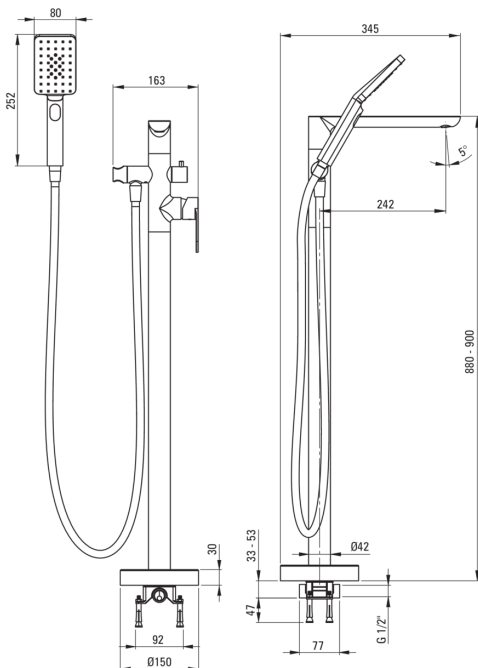

Artikel-Nr.: BGA_017M
EAN: 5908212076774
Farbe: Chrom
Garantie [Jahre]: 7

Armatur

Ausführung	Chrom
Material	Messing
Art der armatur	Einhebel, Mischer
Methode der montage	Fußboden
Akkustische gruppe	II
Rückventil	Ja

Kartusche

Größe der kartusche	35 mm
---------------------	-------

Ausläufe

Armaturausladung [mm]	224
Material	Messing

Funktionen-umschalter

Typ des umschalters	mechanisch, keramisch
---------------------	-----------------------

Aerator

Typ des luftsprudlers	coin-slot
Aerator gröÙe	M28

Schläuche

Länge	1500
Geflechtart	nicht zutreffend
Anti-twist	1

Handbrausen

Anzahl der funktionen	3
Anti-calc	Ja

Charakteristische Merkmale:

- Leichtes und dezentes Design
- Armaturkörper ist aus hochwertigem Messing gefertigt
- Mechanischer Funktionsumschalter aus Keramik
- Armatur ist mit Rückschlagventilen ausgestattet, damit das gemischte Wasser nicht in die Installation zurückfließt
- Handbrause mit Anti-Kalk-Funktion
- Aerator coin-slot
- Anti-Twist-System verhindert das Verdrehen des Schlauchs
- Nur die besten Materialien, deren Qualität durch Laboruntersuchungen bestätigt wird
- Im Angebot Präparat zum Reinigen von Armaturen in allen Ausführungen