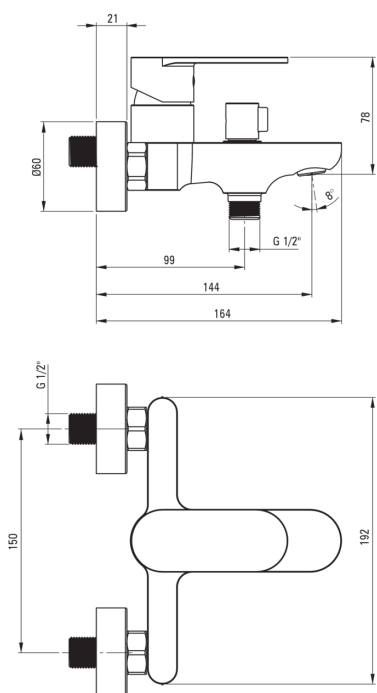

ALPINIA

Змішувач для ванни, настінний

 deante

Код продукту: BGA_010M

EAN: 5908212053492

Колір: хром

Гарантія: 7

Змішувач

Оздоблення	хром
Матеріал	латунь
Тип змішувача	з однією ручкою, змішуючий
Спосіб монтажу	настінний
Акустична група	I ($x \leq 20$)
Зворотні клапани	Так

Картридж до змішувача

Розмір керамічного картриджа	35 мм
------------------------------	-------

Носики

Вид носика	нерухомий
Діапазон виливу змішувача [мм]	137
Матеріал	латунь

Перемикач функції

Тип перемикача	тиск з блокуванням
----------------	--------------------

Аератори

Тип аератора	coin-slot
Розмір аератора	M24