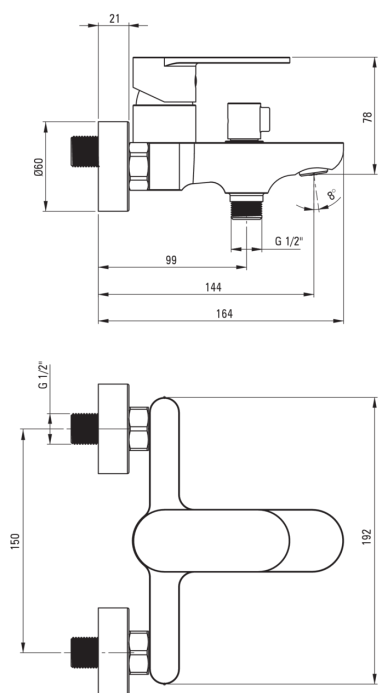

ALPINIA

Смеситель для ванны, настенная

 deante

Код товара: BGA_010M

EAN: 5908212053492

Цвет: хром

Гарантия [лет]: 7

Смесители

Отделка	хром
Материал	латунь
Вид смесителя	однорычажный, смешивающий
Способ монтажа	настенный
Акустическая группа [дБ]	I ($x \leq 20$)
Обратные клапаны	Да

Картридж к смесителю

Размер картриджа	35 мм
------------------	-------

Изливы

Вид излива	стандартный
Длина излива [мм]	137
Материал	латунь

Переключатель функции

Тип переключателя	под давлением с блокировкой
-------------------	--------------------------------

Аэраторы

Тип аэратора	coin-slot
Размер аэратора	M24