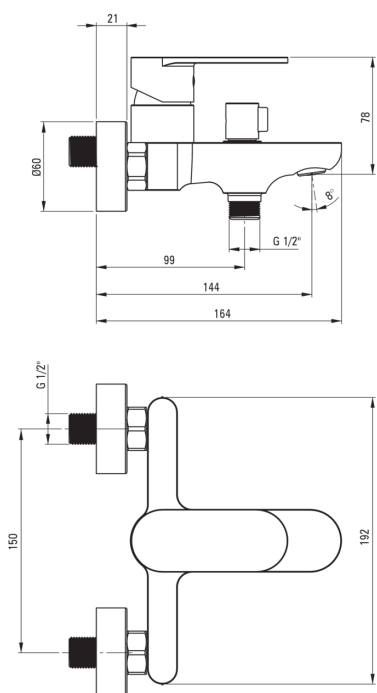

## Baterie pentru cadă, montare pe perete

 deante

Codul produsului: BGA\_010M

EAN: 5908212053492

Culoarea: cromat

Garanție [ani]: 7

### Baterie cartuș

Dimensiunea cartușului ceramic	35 mm
--------------------------------	-------

### Pipe

Tipul pipei	fix
Raza de acțiune a pipei bateriei [mm]	137
Material	alamă

### Aeratoare

Tipul aeratorului	coin-slot
Dimensiunea aeratorului	M24