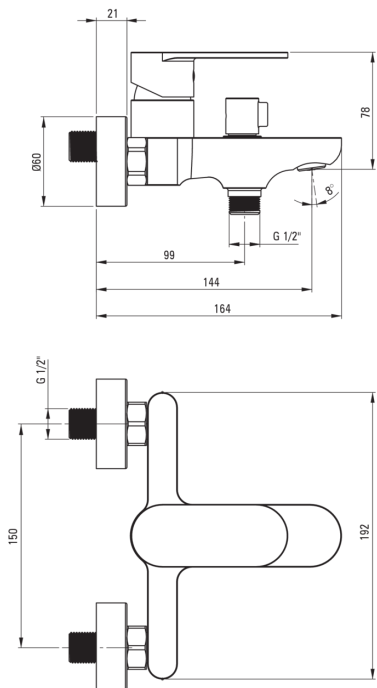

ALPINIA

Miscelatore Vasca, montaggio a parete

Codice prodotto: BGA_010M

EAN: 5908212053492

Colore: cromo

Garanzia [anni]: 7

Miscelatore

Finitura	cromo
Materiale	in ottone
Tipo di miscelatore	maniglia singola, miscelatore
Metodo di installazione	montaggio a parete
Gruppo acustico [db]	1 (x ≤ 20)
Valvole di non ritorno	Sì

Cartuccia per miscelatore

Dimensioni della cartuccia in ceramica 35 mm

Beccucci

Tipo a beccuccio	fermo
Gamma delle bocchette di miscelazione [mm]	137
Materiale	in ottone

Interruttore di funzione

Tipo di interruttore	pressione con blocco
----------------------	----------------------

Aeratori

Tipo di aeratore	fessura per le monete
Dimensioni dell'aeratore	M24

Caratteristiche:

- Il corpo del miscelatore è realizzato in ottone di altissima qualità
- Il miscelatore è dotato di un aeratore di flusso
- Il miscelatore è dotato di valvole di non ritorno in modo che l'acqua miscelata non rifluisca nell'impianto.
- Aeratore a moneta
- Solo i migliori materiali, la cui qualità è stata confermata da test di laboratorio