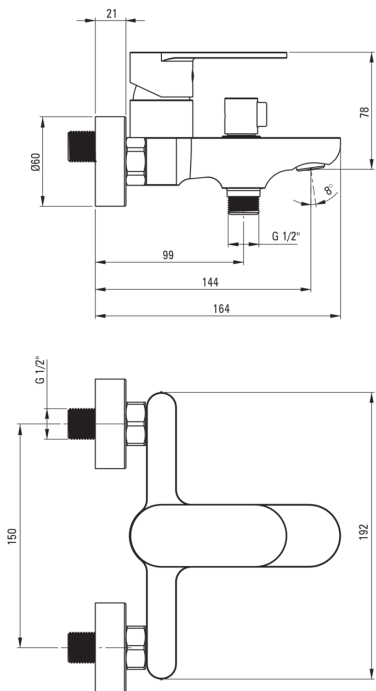

## Kádtöltő csaptelep, fal

Cikkszám: BGA\_010M  
EAN: 5908212053492  
Szín: króm  
Garancia [év]: 7

### Csaptelep betét

Betét mérete	35 mm
--------------	-------

### Kifolyócsövek

Kifolyó típusa	fix
Csaptelep kifolyócső hatótávolsága [mm]	137
Anyag	sárgaréz

### Perlátorok

Perlátor típusa	coin-slot
Perlátor mérete	M24