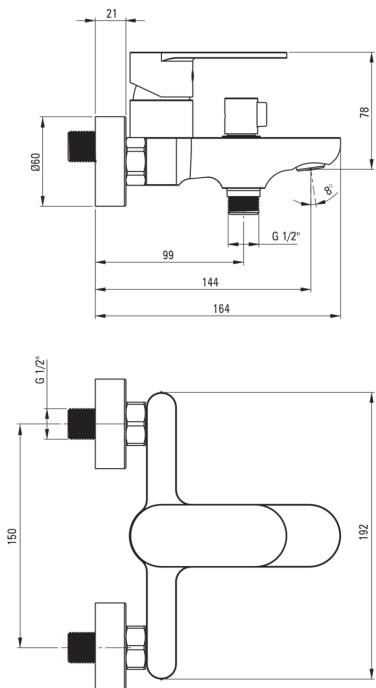

ALPINIA

Robinet de bain, mur

Code produit: BGA_010M

EAN: 5908212053492

Couleur: chrome

Garantie [années]: 7

Mitigeur

| | |
|------------------------|--------------------|
| Finition | chrome |
| Matériel | cuivre |
| Type de mitigeur | mono-manche, mixer |
| Méthode de montage | mur |
| Groupe acoustique [db] | l ($x \leq 20$) |
| Clapets anti-retour | Oui |

Cartouche mélangeur

| | |
|-------------------------------------|-------|
| Taille de la cartouche en céramique | 35 mm |
|-------------------------------------|-------|

Becs

| | |
|------------------------------------|--------|
| Type de bec | fixe |
| La distance de bec de robinet [mm] | 137 |
| Matériel | cuivre |

Commutateur de fonction

| | |
|---------------------|-----------------------|
| Type de commutateur | pression avec blocage |
|---------------------|-----------------------|

Aérateurs

| | |
|----------------------|-----------|
| Type d'aérateur | coin-slot |
| Taille de l'aérateur | M24 |