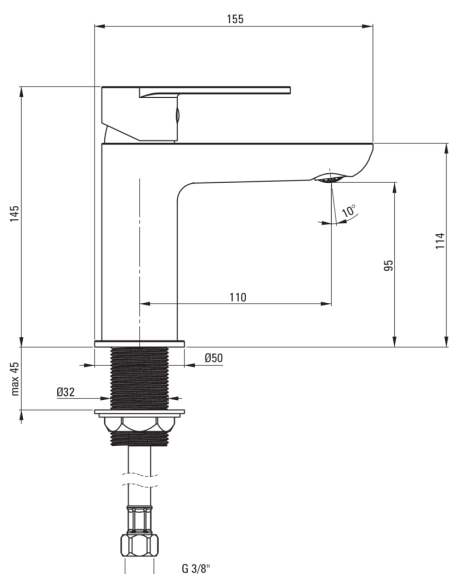

Код продукту: BGAH020M

EAN: 5908212094822

Колір: хром

Гарантія: 7

Змішувач

| | |
|-----------------|-------------------------------|
| Оздоблення | хром |
| Матеріал | латунь |
| Тип змішувача | з однією ручкою, змішуючий |
| Спосіб монтажу | стоячий |
| Клас витрати | Z - 4-9 л/хв |
| Акустична група | I ($x \leq 20$) |

Картридж до змішувача

| | |
|------------------------------|-------|
| Розмір керамічного картриджа | 35 мм |
| Блокування_температури | Так |

Носики

| | |
|---------------------------------|-----------|
| Вид носика | нерухомий |
| Діапазон вилливу змішувача [мм] | 110 |

Аератори

| | |
|-----------------|-----------|
| Тип аератора | coin-slot |
| Розмір аератора | M24 |

З'єднувальні шланги

| | |
|--------------------|------|
| Довжина [мм] | 450 |
| Винт до інсталяції | 3/8" |
| Винт кронштейна | M10 |