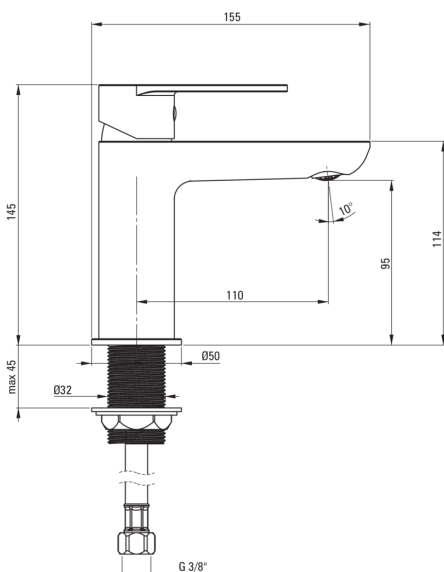

koda izdelka: BGAH020M

EAN: 5908212094822

Barva: krom

Garancija [leta]: 7

Armatura vključena

Finiš	krom
Material	medenina
Tip armature	z eno ročico, armatura
Metoda montaže	stoječ
Razred pretoka [l/min]	Z - 4-9 l/min
Zvočni razred [db]	I (x ≤ 20)

Mešalna kartuša

Velikost keramične kartuše	35 mm
Zapora temperature	Ja

Izlivi

Tip izliva	fiksno
Dolžina izliva [mm]	110

Perlator

Tip perlatorja	coin-slot
Velikost perlatorja	M24

Povezovalne cevi

Dolžina [mm]	450
Montažni navoj	3/8"
Navoj priključka 1/2"	M10

karakteristike:

- Montažni tulec olajša namestitev armature
- Priložene priključne cevi
- Lahkoten in nežen dizajn
- Armatura je opremljena s perlatorjem za vodni curek
- Razred pretoka Z (4-9 l/min) omogoča zmanjšanje porabe vode
- Samo najboljši materiali, katerih kakovost je potrjena z laboratorijskimi testi
- Telo armature je izdelano iz najkakovostnejše medenine
- Perlator coin-slot
- Ponudba vsebuje čistilno sredstvo za armature vseh barv