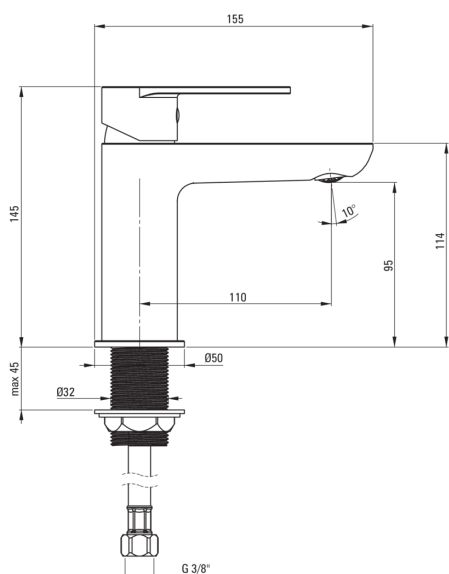

koda izdelka: BGAH020M

EAN: 5908212094822

Barva: krom

Garancija [leta]: 7

Armatura vključena

Finiš	krom
Material	medenina
Tip armature	z eno ročico, armatura
Metoda montaže	stoječ
Razred pretoka [l/min]	Z - 4-9 l/min
Zvočni razred [db]	I (x ≤ 20)

Mešalna kartuša

Velikost keramične kartuše	35 mm
Zapora temperature	Ja

Izlivi

Tip izliva	fiksno
Dolžina izliva [mm]	110

Perlator

Tip perlatorja	coin-slot
Velikost perlatorja	M24

Povezovalne cevi

Dolžina [mm]	450
Montažni navoj	3/8"
Navoj priključka 1/2"	M10

karakteristike:

- Montažni tulec olajša namestitev armature
- Priložene priključne cevi
- Lahkoten in nežen dizajn
- Armatura je opremljena s perlatorjem za vodni curek
- Razred pretoka Z (4-9 l/min) omogoča zmanjšanje porabe vode
- Samo najboljši materiali, katerih kakovost je potrjena z laboratorijskimi testi
- Telo armature je izdelano iz najkakovostnejše medenine
- Perlator coin-slot
- Ponudba vsebuje čistilno sredstvo za armature vseh barv