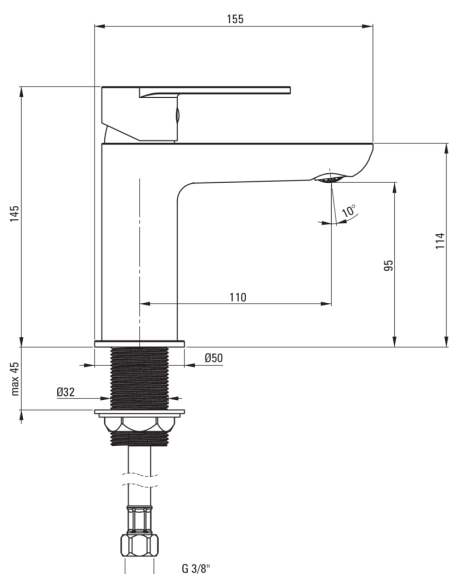

#### Смесители

Отделка	хром
Материал	латунь
Вид смесителя	однорычажный, смешивающий
Способ монтажа	стоящий
Класс расхода [л/мин]	Z - 4-9 л/мин
Акустическая группа [дБ]	I (x ≤ 20)

#### Картридж к смесителю

Размер картриджа	35 мм
Блокировка температуры	Да

#### Изливы

Вид излива	стандартный
Длина излива [мм]	110

#### Соединительные шланги

Длина [мм]	450
Винт к инсталляции	3/8"
Винт кронштейна	M10