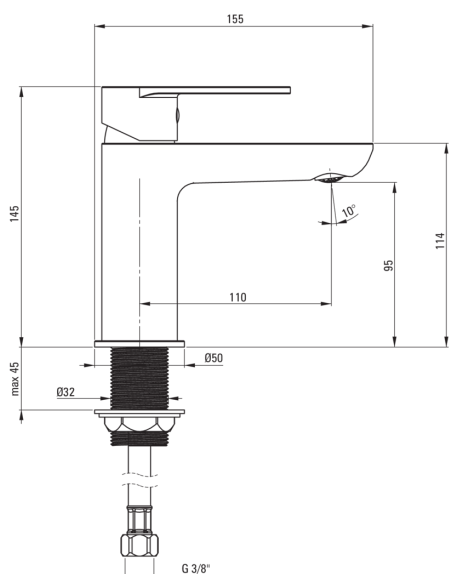

Codul produsului: BGAH020M

EAN: 5908212094822

Culoarea: cromat

Garanție [ani]: 7

**Baterie**

Finisaj	cromat
Material	alamă
Tipul bateriei	un mâner, baterie
Metoda de instalare	de sine stătător
Clasa de debit [l/min]	Z - 4-9 l/min
Grupa acustică [db]	I (x ≤ 20)

**Baterie cartuș**

Dimensiunea cartușului ceramic	35 mm
Blocarea temperaturii	Da

**Pipe**

Tipul pipei	fix
Raza de acțiune a pipei bateriei [mm]	110

**Aeratoare**

Tipul aeratorului	coin-slot
Dimensiunea aeratorului	M24

**Furtunuri de racordare**

Lungimea [mm]	450
Filet de instalare	3/8"
Filet de conexiune	M10

**Caracteristici:**

- Manșonul de instalare ușurează instalarea bateriei.
- Furtunuri de racordare de 45 cm incluse
- Design ușor și subtil
- Baterie este dotată cu aerator.
- Clasa de debit Z (4-9 l/min) permite reducerea consumului de apă.
- Doar cele mai bune materiale, a căror calitate a fost certificată prin teste de laborator
- Corpul bateriei este fabricat din alamă de cea mai bună calitate.
- Aerator tip Coin-slot
- Oferta include și agenți de curățare pentru toate tipurile de finisaje