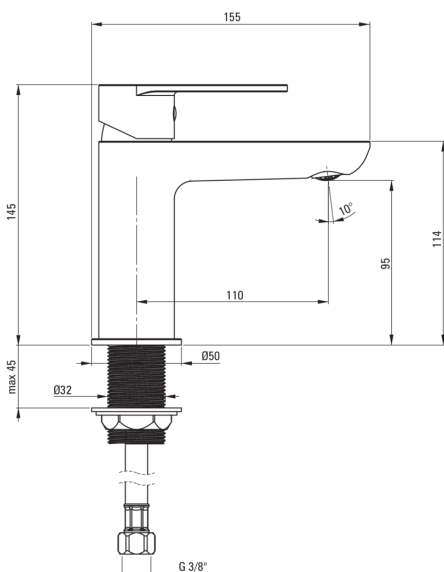

Codul produsului: BGAH020M

EAN: 5908212094822

Culoarea: cromat

Garanție [ani]: 7

**Baterie**

Finisaj	cromat
Material	alamă
Tipul bateriei	un mâner, baterie
Metoda de instalare	de sine stătător
Clasa de debit [l/min]	Z - 4-9 l/min
Grupa acustică [db]	I (x ≤ 20)

Baterie cartuș

Dimensiunea cartușului ceramic	35 mm
Blocarea temperaturii	Da

Pipe

Tipul pipei	fix
Raza de acțiune a pipei bateriei [mm]	110

Aeratoare

Tipul aeratorului	coin-slot
Dimensiunea aeratorului	M24

Furtunuri de racordare

Lungimea [mm]	450
Filet de instalare	3/8"
Filet de conexiune	M10

Caracteristici:

- Manșonul de instalare ușurează instalarea bateriei.
- Furtunuri de racordare de 45 cm incluse
- Design ușor și subtil
- Bateria este dotată cu aerator.
- Clasa de debit Z (4-9 l/min) permite reducerea consumului de apă.
- Doar cele mai bune materiale, a căror calitate a fost certificată prin teste de laborator
- Corpul bateriei este fabricat din alamă de cea mai bună calitate.
- Aerator tip Coin-slot
- Oferta include și agenți de curățare pentru toate tipurile de finisaje