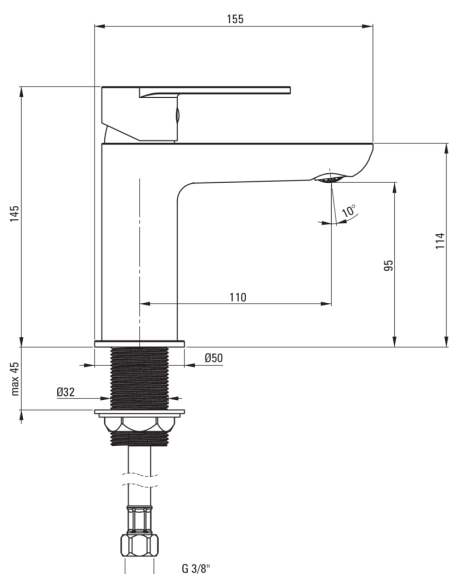

Codice prodotto: BGAH020M

EAN: 5908212094822

Colore: cromo

Garanzia [anni]: 7

Miscelatore

Finitura	cromo
Materiale	in ottone
Tipo di miscelatore	maniglia singola, miscelatore
Metodo di installazione	in piedi
Classe di flusso [l/min]	Z - 4-9 l/min
Gruppo acustico [db]	I (x ≤ 20)

Cartuccia per miscelatore

Dimensioni della cartuccia in ceramica	35 mm
Blocco della temperatura	Sì

Beccucci

Tipo a beccuccio	fermo
Gamma delle bocchette di miscelazione [mm]	110

Aeratori

Tipo di aeratore	fessura per le monete
Dimensioni dell'aeratore	M24

Tubi di collegamento

Lunghezza [mm]	450
Filetto di installazione	3/8"
Filetto di connessione	M10

Caratteristiche:

- Il manicotto di montaggio facilita l'installazione del miscelatore
- Tubi di collegamento da 45 cm inclusi
- Il miscelatore è dotato di un aeratore di flusso
- Classe di portata Z (4-9 l/min) che consente di ridurre il consumo d'acqua
- Solo i migliori materiali, la cui qualità è stata confermata da test di laboratorio
- Il corpo del miscelatore è realizzato in ottone di altissima qualità
- Aeratore a moneta