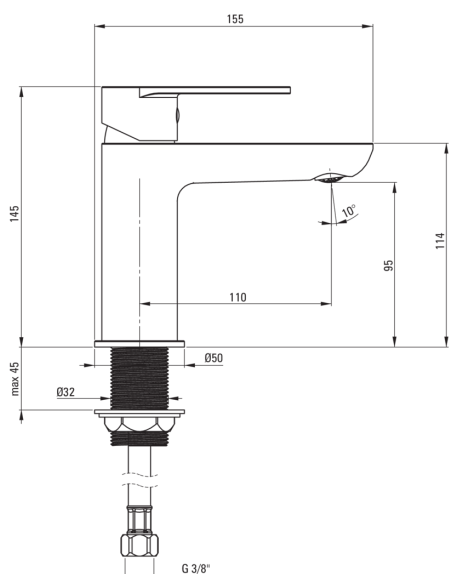

### Csaptelep

Kivitelezés	króm
Anyag	sárgaréz
Csaptelep típusa	egykaros, keverő
Beszerelési mód	álló
Átfolyási osztály [l/perc]	Z - 4-9 l/min
Akusztikai osztály [db]	I (x ≤ 20)

### Csaptelep betét

Betét mérete	35 mm
Hőmérséklet blokkoló gomb	Igen

### Csatlakozó tömlők

Hosszúság [mm]	450
Menet beszereléshez	3/8"
Csatlakozó menet	M10

### Kiemelések:

- A szerelőhüvely megkönnyíti a csaptelep felszerelését
- 45 cm-es csatlakozó tömlők mellékelve
- Könnyű és finom kialakítás
- A csaptelep perlátorral van felszerelve
- Z átfolyási osztály (4-9 l/perc), amely lehetővé teszi a vízfogyasztás csökkentését
- Csak a legjobb alapanyagokból, amelyek minőségét laboratóriumi vizsgálatok igazolták
- A csaptelep teste a legkiválóbb minőségű sárgarézből készült
- Coin slot perlátor
- Az ajánlat tartalmaz egy tisztítószeret a szerelvényekhez, amely bármilyen színhez használható