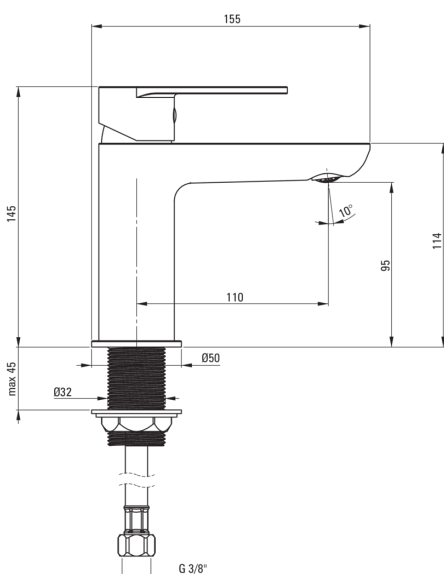

Code produit: BGAH020M
EAN: 5908212094822
Couleur: chrome
Garantie [années]: 7

Mitigeur

Finition	chrome
Matériel	cuivre
Type de mitigeur	mono-manche, mixer
Méthode de montage	debout
Classe de débit [l/min]	Z - 4-9 l/min
Groupe acoustique [db]	I (x ≤ 20)

Cartouche mélangeur

Taille de la cartouche en céramique	35 mm
Blocage de la température	Oui

Becs

Type de bec	fixe
La distance de bec de robinet [mm]	110

Aérateurs

Type d'aérateur	coin-slot
Taille de l'aérateur	M24

Flexibles de raccordement

Longueur [mm]	450
Fil d'installation	3/8"
Fil de connexion	M10

Caractéristiques:

- Le manchon de montage facilite l'installation du mitigeur
- Tuyaux de raccordement de 45 cm inclus
- Design léger et subtil
- Le mitigeur est équipé d'un aérateur de jet
- Classe de débit Z (4-9 l/min) permettant une réduction de la consommation d'eau
- Seuls les meilleurs matériaux, dont la qualité a été confirmée par des tests en laboratoire
- Le corps du mitigeur est en cuivre de la plus haute qualité
- Aérateur coin-slot
- L'offre comprend un produit de nettoyage pour les luminaires de toutes les couleurs