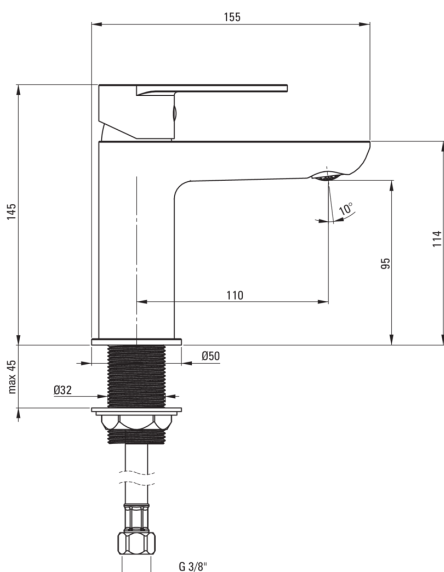

#### Armatur

Ausführung	Chrom
Material	Messing
Art der armatur	Einhebel, Mischer
Methode der montage	stehend
Durchflussklasse [l/min]	Z - 4-9 l/min
Akkustische gruppe	I (x ≤ 20)

#### Kartusche

Größe der kartusche	35 mm
Temperatursperre	Ja

#### Ausläufe

Auslaufart	fest
Armaturausladung [mm]	110

#### Anschlusschläuche

Länge	450
Installationsgewinde	3/8"
Anschlussgewinde	M10