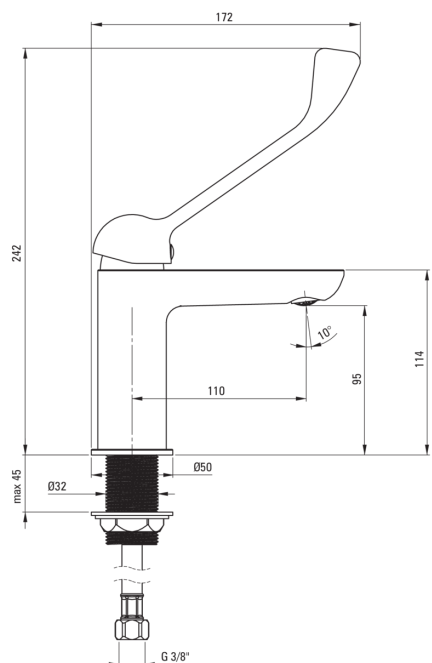

Код продукту: BGAH020C

EAN: 5908212094846

Колір: хром

Гарантія: 7

Змішувач

Оздоблення	хром
Матеріал	латунь
Тип змішувача	з однією ручкою, змішувачий
Спосіб монтажу	стоячий
Клас витрати	Z - 4-9 л/хв
Акустична група	I (x ≤ 20)
Ручка типу clinic	Так

Картридж до змішувача

Розмір керамічного картриджа	35 мм
Блокування_температури	Так

Носики

Вид носика	нерухомий
Діапазон виліву змішувача [мм]	110

Аератори

Тип аератора	coin-slot
Розмір аератора	M24

З'єднувальні шланги

Довжина [мм]	450
Винт до інсталяції	3/8"
Винт кронштейна	M10

Відмінна риса:

- Легкий і тонкий дизайн
- Аератор coin-slot
- Клас витрати (4-9 л / хв) дозволяє знизити витрату води
- Монтажна втулка полегшує монтаж змішувача
- З'єднувальні шланги в комплекті
- Подовжена ручка типу Clinic для зручності експлуатації
- Тільки найкращі матеріали, якість яких ми підтверджуємо дослідженнями в лабораторії
- Корпус змішувача виготовлений з високоякісної латуні
- Змішувач оснащений аератором для аерації струменя
- Засіб для очищення санітарної арматури доступний у всіх кольорах