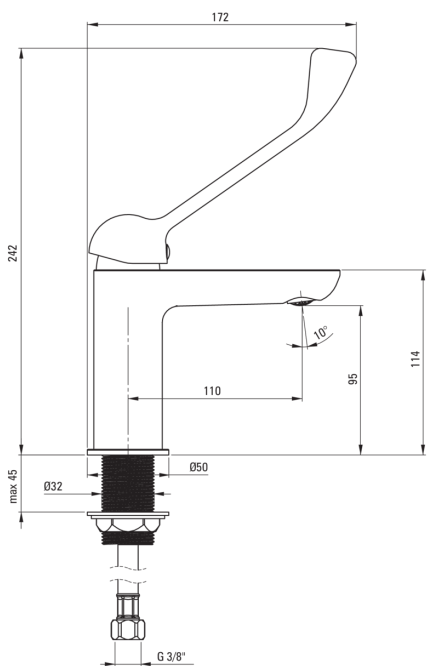

koda izdelka: BGAH020C

EAN: 5908212094846

Barva: krom

Garancija [leta]: 7

Armatura vključena

Finiš	krom
Material	medenina
Tip armature	z eno ročico, armatura
Metoda montaže	stoječ
Razred pretoka [l/min]	Z - 4-9 l/min
Zvočni razred [db]	I (x ≤ 20)
Klinična ročica	Ja

Mešalna kartuša

Velikost keramične kartuše	35 mm
Zapora temperature	Ja

Izlivi

Tip izliva	fiksno
Dolžina izliva [mm]	110

Perlator

Tip perlatorja	coin-slot
Velikost perlatorja	M24

Povezovalne cevi

Dolžina [mm]	450
Montažni navoj	3/8"
Navoj priključka 1/2"	M10

karakteristike:

- Lahkoten in nežen dizajn
- Perlator coin-slot
- Razred pretoka Z (4-9 l/min) omogoča zmanjšanje porabe vode
- Montažni tulec olajša namestitev armature
- Priložene priključne cevi
- Podaljšana klinična ročica za enostavno upravljanje
- Samo najboljši materiali, katerih kakovost je potrjena z laboratorijskimi testi
- Telo armature je izdelano iz najkakovostnejše medenine
- Armatura je opremljena s perlatorjem za vodni curek
- Ponudba vsebuje čistilno sredstvo za armature vseh barv