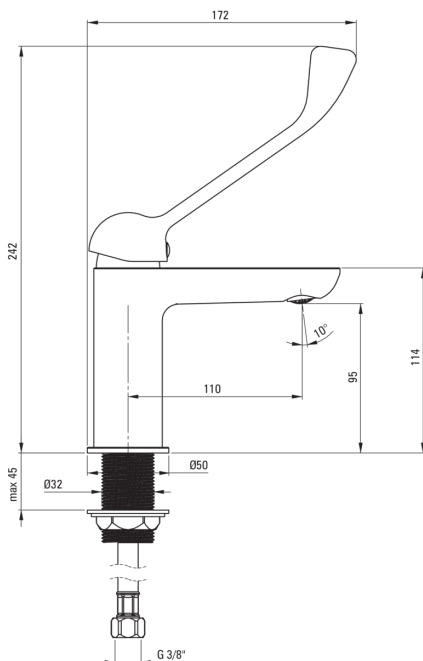

koda izdelka: BGAH020C

EAN: 5908212094846

Barva: krom

Garancija [leta]: 7

Armatura vključena

Finiš	krom
Material	medenina
Tip armature	z eno ročico, armatura
Metoda montaže	stoječ
Razred pretoka [l/min]	Z - 4-9 l/min
Zvočni razred [db]	I (x ≤ 20)
Klinična ročica	Ja

Mešalna kartuša

Velikost keramične kartuše	35 mm
Zapora temperature	Ja

Izlivi

Tip izliva	fiksno
Dolžina izliva [mm]	110

Perlator

Tip perlatorja	coin-slot
Velikost perlatorja	M24

Povezovalne cevi

Dolžina [mm]	450
Montažni navoj	3/8"
Navoj priključka 1/2"	M10

karakteristike:

- Lahkoten in nežen dizajn
- Perlator coin-slot
- Razred pretoka Z (4-9 l/min) omogoča zmanjšanje porabe vode
- Montažni tulec olajša namestitev armature
- Priložene priključne cevi
- Podaljšana klinična ročica za enostavno upravljanje
- Samo najboljši materiali, katerih kakovost je potrjena z laboratorijskimi testi
- Telo armature je izdelano iz najkakovostnejše medenine
- Armatura je opremljena s perlatorjem za vodni curek
- Ponudba vsebuje čistilno sredstvo za armature vseh barv