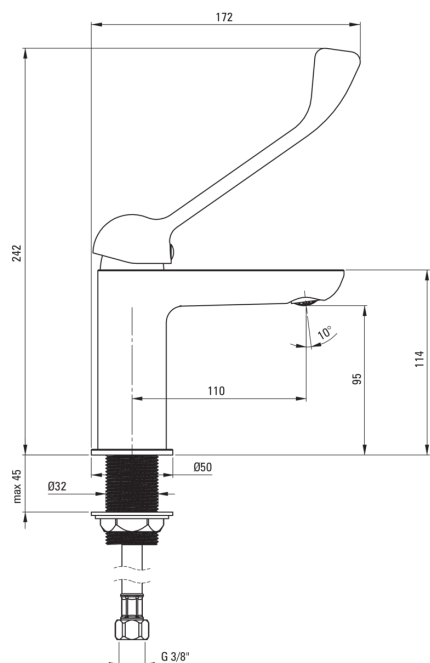

Код товара: BGAH020C

EAN: 5908212094846

Цвет: хром

Гарантия [лет]: 7

Смесители

Отделка	хром
Материал	латунь
Вид смесителя	однорычажный, смешивающий
Способ монтажа	стоящий
Класс расхода [л/мин]	Z - 4-9 л/мин
Акустическая группа [дБ]	I ($x \leq 20$)
Рычаг clinic	Да

Картридж к смесителю

Размер картриджа	35 мм
Блокировка температуры	Да

Изливы

Вид излива	стандартный
Длина излива [мм]	110

Аэраторы

Тип аэратора	coin-slot
Размер аэратора	M24

Соединительные шланги

Длина [мм]	450
Винт к инсталляции	3/8"
Винт кронштейна	M10

Отличительные черты:

- Легкий и утонченный дизайн
- Аэратор типа coin-slot
- Класс расхода Z (4-9 л/мин) позволяет снизить употребление воды
- Монтажная втулка облегчает установку смесителя
- Соединительные шланги 45 см в комплекте
- Удлиненный рычаг типа Clinic для удобства пользования
- Только лучшие материалы, качество которых подтверждено лабораторными испытаниями
- Корпус смесителя изготовлен из латуни высочайшего качества
- Смеситель оборудован струйным аэратором
- Предложение включает чистящее средство для арматуры всех цветов