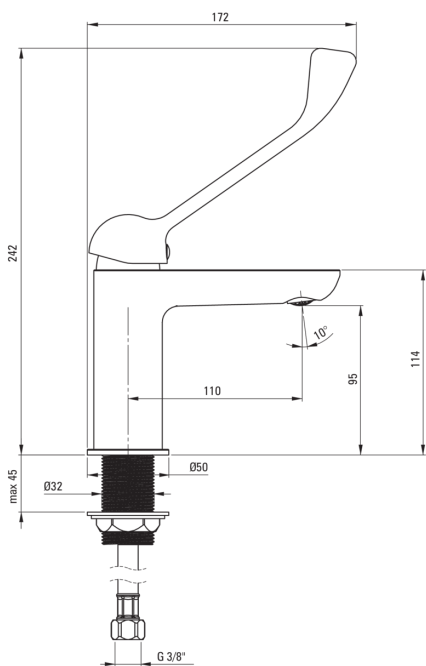

ALPINIA

Baterie pentru chiuvetă

Codul produsului: BGAH020C

EAN: 5908212094846

Culoarea: cromat

Garanție [ani]: 7

Baterie

Finisaj	cromat
Material	alamă
Tipul bateriei	un mâner, baterie
Metoda de instalare	de sine stătător
Clasa de debit [l/min]	Z - 4-9 l/min
Grupa acustică [db]	I (x ≤ 20)
Mâner clinic	Da

Baterie cartuș

Dimensiunea cartușului ceramic	35 mm
Blocarea temperaturii	Da

Pipe

Tipul pipei	fix
Raza de acțiune a pipei bateriei [mm]	110

Aeratoare

Tipul aeratorului	coin-slot
Dimensiunea aeratorului	M24

Furtunuri de racordare

Lungimea [mm]	450
Filet de instalare	3/8"
Filet de conexiune	M10

Caracteristici:

- Design ușor și subtil
- Aerator tip Coin-slot
- Clasa de debit Z (4-9 l/min) permite reducerea consumului de apă.
- Manșonul de instalare ușurează instalarea bateriei.
- Furtunuri de racordare de 45 cm incluse
- Mâner Clinic lung pentru o utilizare ușoară
- Doar cele mai bune materiale, a căror calitate a fost certificată prin teste de laborator
- Corpul bateriei este fabricat din alamă de cea mai bună calitate.
- Bateria este dotată cu aerator.
- Oferta include și agenți de curățare pentru toate tipurile de finisaje