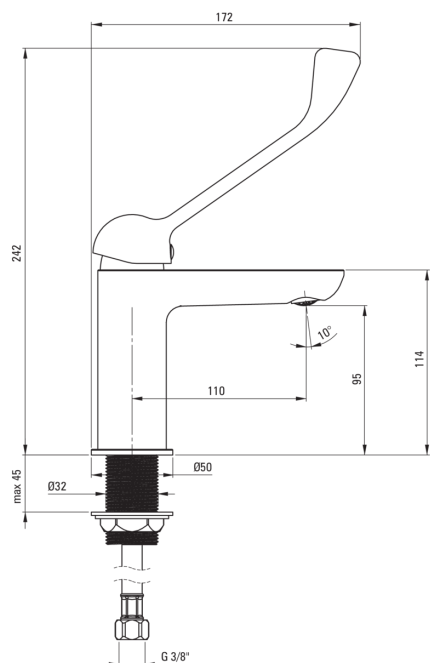

ALPINIA

Baterie pentru chiuvetă

Codul produsului: BGAH020C

EAN: 5908212094846

Culoarea: cromat

Garanție [ani]: 7

Baterie

Finisaj	cromat
Material	alamă
Tipul bateriei	un mâner, baterie
Metoda de instalare	de sine stătător
Clasa de debit [l/min]	Z - 4-9 l/min
Grupa acustică [db]	I (x ≤ 20)
Mâner clinic	Da

Baterie cartuș

Dimensiunea cartușului ceramic	35 mm
Blocarea temperaturii	Da

Pipe

Tipul pipei	fix
Raza de acțiune a pipei bateriei [mm]	110

Aeratoare

Tipul aeratorului	coin-slot
Dimensiunea aeratorului	M24

Furtunuri de racordare

Lungimea [mm]	450
Filet de instalare	3/8"
Filet de conexiune	M10

Caracteristici:

- Design ușor și subtil
- Aerator tip Coin-slot
- Clasa de debit Z (4-9 l/min) permite reducerea consumului de apă.
- Manșonul de instalare ușurează instalarea bateriei.
- Furtunuri de racordare de 45 cm incluse
- Mâner Clinic lung pentru o utilizare ușoară
- Doar cele mai bune materiale, a căror calitate a fost certificată prin teste de laborator
- Corpul bateriei este fabricat din alamă de cea mai bună calitate.
- Bateria este dotată cu aerator.
- Oferta include și agenți de curățare pentru toate tipurile de finisaje