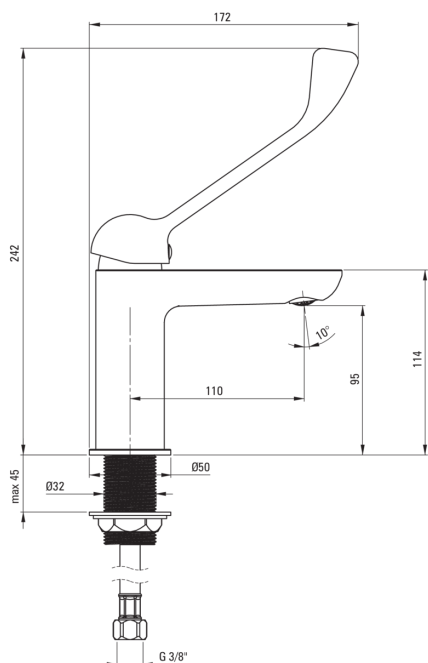

Codice prodotto: BGAH020C

EAN: 5908212094846

Colore: cromo

Garanzia [anni]: 7

Miscelatore

Finitura	cromo
Materiale	in ottone
Tipo di miscelatore	maniglia singola, miscelatore
Metodo di installazione	in piedi
Classe di flusso [l/min]	Z - 4-9 l/min
Gruppo acustico [db]	I (x ≤ 20)
Leva clinica	Sì

Cartuccia per miscelatore

Dimensioni della cartuccia in ceramica	35 mm
Blocco della temperatura	Sì

Beccucci

Tipo a beccuccio	fermo
Gamma delle bocchette di miscelazione [mm]	110

Aeratori

Tipo di aeratore	fessura per le monete
Dimensioni dell'aeratore	M24

Tubi di collegamento

Lunghezza [mm]	450
Filetto di installazione	3/8"
Filetto di connessione	M10

Caratteristiche:

- Aeratore a moneta
- Classe di portata Z (4-9 l/min) che consente di ridurre il consumo d'acqua
- Il manicotto di montaggio facilita l'installazione del miscelatore
- Tubi di collegamento da 45 cm inclusi
- Leva clinica allungata per un facile utilizzo
- Solo i migliori materiali, la cui qualità è stata confermata da test di laboratorio
- Il corpo del miscelatore è realizzato in ottone di altissima qualità
- Il miscelatore è dotato di un aeratore di flusso