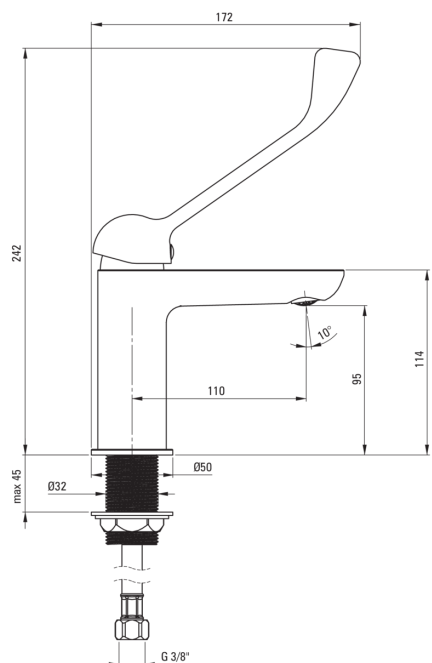

Cikkszám: BGAH020C
EAN: 5908212094846
Szín: króm
Garancia [év]: 7

Csaptelep

Kivitelezés	króm
Anyag	sárgaréz
Csaptelep típusa	egykaros, keverő
Beszereési mód	álló
Átfolyási osztály [l/perc]	Z - 4-9 l/min
Akusztikai osztály [db]	I (x ≤ 20)
Kar típusa klinikai/orvosi	Igen

Csaptelep betét

Betét mérete	35 mm
Hőmérséklet blokkoló gomb	Igen

Kifolyócsövek

Kifolyó típusa	fix
Csaptelep kifolyócső hatótávolsága [mm]	110

Perlátorok

Perlátor típusa	coin-slot
Perlátor mérete	M24

Csatlakozó tömlők

Hosszúság [mm]	450
Menet beszereléshez	3/8"
Csatlakozó menet	M10

Kiemelések:

- Könnyű és finom kialakítás
- Coin slot perlátor
- Z átfolyási osztály (4-9 l/perc), amely lehetővé teszi a vízfogyasztás csökkentését
- A szerelőhüvely megkönnyíti a csaptelep felszerelését
- 45 cm-es csatlakozó tömlők mellékelve
- Meghosszabbított Clinic-típusú kar a könnyű kezelhetőség érdekében
- Csak a legjobb alapanyagokból, amelyek minőségét laboratóriumi vizsgálatok igazolták
- A csaptelep teste a legkiválóbb minőségű sárgarézből készült
- A csaptelep perlátorral van felszerelve
- Az ajánlat tartalmaz egy tisztítószert a szerelvényekhez, amely bármilyen színhez használható