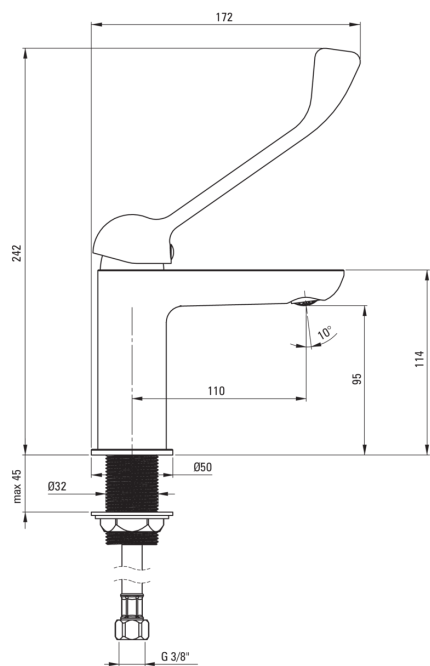

Cikkszám: BGAH020C
EAN: 5908212094846
Szín: króm
Garancia [év]: 7

Csaptelep

Kivitelezés	króm
Anyag	sárgaréz
Csaptelep típusa	egykaros, keverő
Beszereési mód	álló
Átfolyási osztály [l/perc]	Z - 4-9 l/min
Akusztikai osztály [db]	I (x ≤ 20)
Kar típusa klinikai/orvosi	Igen

Csaptelep betét

Betét mérete	35 mm
Hőmérséklet blokkoló gomb	Igen

Kifolyócsövek

Kifolyó típusa	fix
Csaptelep kifolyócső hatótávolsága [mm]	110

Perlátorok

Perlátor típusa	coin-slot
Perlátor mérete	M24

Csatlakozó tömlők

Hosszúság [mm]	450
Menet beszereléshez	3/8"
Csatlakozó menet	M10

Kiemelések:

- Könnyű és finom kialakítás
- Coin slot perlátor
- Z átfolyási osztály (4-9 l/perc), amely lehetővé teszi a vízfogyasztás csökkentését
- A szerelőhüvely megkönnyíti a csaptelep felszerelését
- 45 cm-es csatlakozó tömlők mellékelve
- Meghosszabbított Clinic-típusú kar a könnyű kezelhetőség érdekében
- Csak a legjobb alapanyagokból, amelyek minőségét laboratóriumi vizsgálatok igazolták
- A csaptelep teste a legkiválóbb minőségű sárgarézből készült
- A csaptelep perlátorral van felszerelve
- Az ajánlat tartalmaz egy tisztítószert a szerelvényekhez, amely bármilyen színhez használható