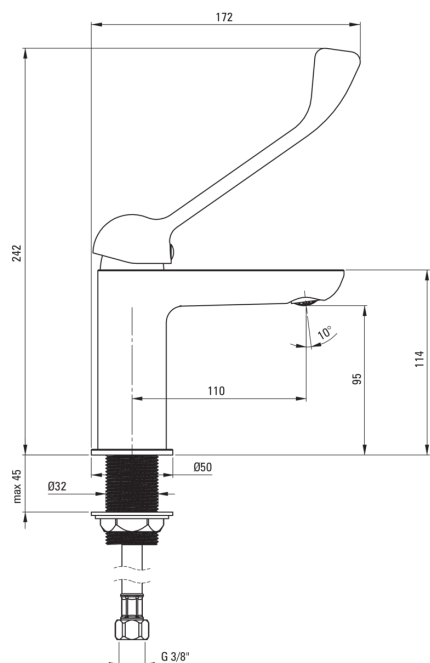

Code produit: BGAH020C

EAN: 5908212094846

Couleur: chrome

Garantie [années]: 7

Mitigeur

Finition	chrome
Matériel	cuivre
Type de mitigeur	mono-manche, mixer
Méthode de montage	debout
Classe de débit [l/min]	Z - 4-9 l/min
Groupe acoustique [db]	I (x ≤ 20)
Poignées clinique/médical	Oui

Cartouche mélangeur

Taille de la cartouche en céramique	35 mm
Blocage de la température	Oui

Becs

Type de bec	fixe
La distance de bec de robinet [mm]	110

Aérateurs

Type d'aérateur	coin-slot
Taille de l'aérateur	M24

Flexibles de raccordement

Longueur [mm]	450
Fil d'installation	3/8"
Fil de connexion	M10

Caractéristiques:

- Design léger et subtil
- Aérateur coin-slot
- Classe de débit Z (4-9 l/min) permettant une réduction de la consommation d'eau
- Le manchon de montage facilite l'installation du mitigeur
- Tuyaux de raccordement de 45 cm inclus
- Levier clinique étendu pour une utilisation facile
- Seuls les meilleurs matériaux, dont la qualité a été confirmée par des tests en laboratoire
- Le corps du mitigeur est en cuivre de la plus haute qualité
- Le mitigeur est équipé d'un aérateur de jet
- L'offre comprend un produit de nettoyage pour les luminaires de toutes les couleurs