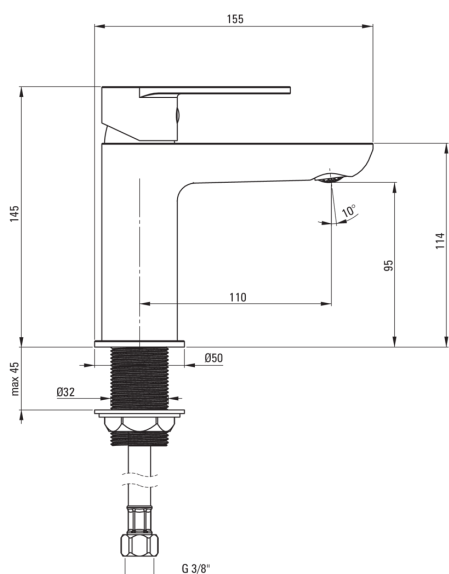

Код продукту: BGAE020M

EAN: 5907650826316

Колір: хром

Гарантія: 7

**Змішувач**

Оздоблення	хром
Матеріал	латунь
Тип змішувача	з однією ручкою, змішуючий
Спосіб монтажу	стоячий
Клас витрати	Z - 4-9 л/хв
Акустична група	I (x ≤ 20)

Картридж до змішувача

Розмір керамічного картриджа	35 мм
------------------------------	-------

Носики

Вид носика	нерухомий
Діапазон виливу змішувача [мм]	110
Матеріал	латунь

Аератори

Тип аератора	з регулюванням потоку
Розмір аератора	M24
Зменшення витрати води	л

З'єднувальні шланги

Довжина [мм]	450
Винт до інсталяції	3/8"
Винт кронштейна	M10

Відмінна риса:

- Легкий і тонкий дизайн
- Аератор coin-slot
- Змішувач оснащений ЕКО-аератором, що обмежує витрату води до 4,5 л-хв
- Корпус змішувача виготовлений з високоякісної латуні
- Монтажна втулка полегшує монтаж змішувача
- З'єднувальні шланги в комплекті
- Змішувач оснащений аератором для аерації струменя
- Клас витрати (4-9 л / хв) дозволяє знизити витрату води
- Тільки найкращі матеріали, якість яких ми підтверджуємо дослідженнями в лабораторії
- Засіб для очищення санітарної арматури доступний у всіх кольорах