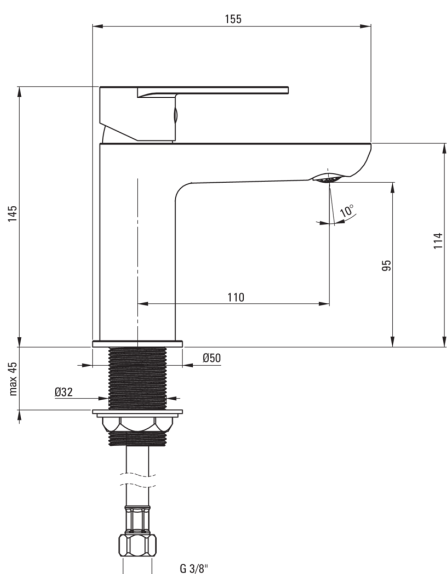

koda izdelka: BGAE020M

EAN: 5907650826316

Barva: krom

Garancija [leta]: 7

Armatura vključena

Finiš	krom
Material	medenina
Tip armature	z eno ročico, armatura
Metoda montaže	stoječ
Razred pretoka [l/min]	Z - 4-9 l/min
Zvočni razred [db]	I (x ≤ 20)

Mešalna kartuša

Velikost keramične kartuše	35 mm
----------------------------	-------

Izlivi

Tip izliva	fiksno
Dolžina izliva [mm]	110
Material	medenina

Perlator

Tip perlatorja	omejitev pretoka
Velikost perlatorja	M24
Zmanjšanje pretoka vode	l

Povezovalne cevi

Dolžina [mm]	450
Montažni navoj	3/8"
Navoj priključka 1/2"	M10

karakteristike:

- Lahkoten in nežen dizajn
- Perlator coin-slot
- Armatura je opremljena z ECO-perlatorjem, ki zmanjša porabo vode na 4,5 l-min.
- Telo armature je izdelano iz najkakovostnejše medenine
- Montažni tulec olajša namestitev armature
- Priložene priključne cevi
- Armatura je opremljena s perlatorjem za vodni curek
- Razred pretoka Z (4-9 l/min) omogoča zmanjšanje porabe vode
- Samo najboljši materiali, katerih kakovost je potrjena z laboratorijskimi testi
- Ponudba vsebuje čistilno sredstvo za armature vseh barv