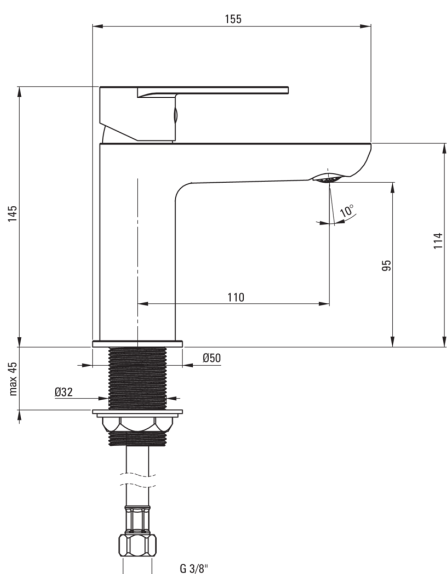

koda izdelka: BGAE020M

EAN: 5907650826316

Barva: krom

Garancija [leta]: 7

Armatura vključena

Finiš	krom
Material	medenina
Tip armature	z eno ročico, armatura
Metoda montaže	stoječ
Razred pretoka [l/min]	Z - 4-9 l/min
Zvočni razred [db]	I (x ≤ 20)

Mešalna kartuša

Velikost keramične kartuše	35 mm

Izlivi

Tip izliva	fiksno
Dolžina izliva [mm]	110
Material	medenina

Perlator

Tip perlatorja	omejitev pretoka
Velikost perlatorja	M24
Zmanjšanje pretoka vode	l

Povezovalne cevi

Dolžina [mm]	450
Montažni navoj	3/8"
Navoj priključka 1/2"	M10

karakteristike:

- Lahkoten in nežen dizajn
- Perlator coin-slot
- Armatura je opremljena z ECO-perlatorjem, ki zmanjša porabo vode na 4,5 l-min.
- Telo armature je izdelano iz najkakovostnejše medenine
- Montažni tulec olajša namestitev armature
- Priložene priključne cevi
- Armatura je opremljena s perlatorjem za vodni curek
- Razred pretoka Z (4-9 l/min) omogoča zmanjšanje porabe vode
- Samo najboljši materiali, katerih kakovost je potrjena z laboratorijskimi testi
- Ponudba vsebuje čistilno sredstvo za armature vseh barv