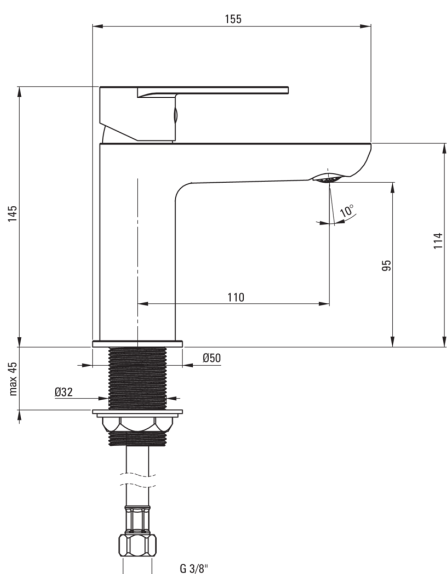

Код товара: BGAE020M

EAN: 5907650826316

Цвет: хром

Гарантия [лет]: 7

Смесители

| | |
|--------------------------|------------------------------|
| Отделка | хром |
| Материал | латунь |
| Вид смесителя | однорычажный, смешивающий |
| Способ монтажа | стоящий |
| Класс расхода [л/мин] | Z - 4-9 л/мин |
| Акустическая группа [дБ] | I ($x \leq 20$) |

Картридж к смесителю

| | |
|------------------|-------|
| Размер картриджа | 35 мм |
|------------------|-------|

Изливы

| | |
|-------------------|-------------|
| Вид излива | стандартный |
| Длина излива [мм] | 110 |
| Материал | латунь |

Аэраторы

| | |
|-------------------------|-----------------------|
| Тип аэратора | с регулировкой потока |
| Размер аэратора | M24 |
| Уменьшение расхода воды | л |

Соединительные шланги

| | |
|--------------------|------|
| Длина [мм] | 450 |
| Винт к инсталляции | 3/8" |
| Винт кронштейна | M10 |

Отличительные черты:

- Легкий и утонченный дизайн
- Аэратор типа coin-slot
- Смеситель оснащен ECO-аэратором, который снижает расход воды до 4,5 л/мин.
- Корпус смесителя изготовлен из латуни высочайшего качества
- Монтажная втулка облегчает установку смесителя
- Соединительные шланги 45 см в комплекте
- Смеситель оборудован струйным аэратором
- Класс расхода Z (4-9 л/мин) позволяет снизить употребление воды
- Только лучшие материалы, качество которых подтверждено лабораторными испытаниями
- Предложение включает чистящее средство для арматуры всех цветов