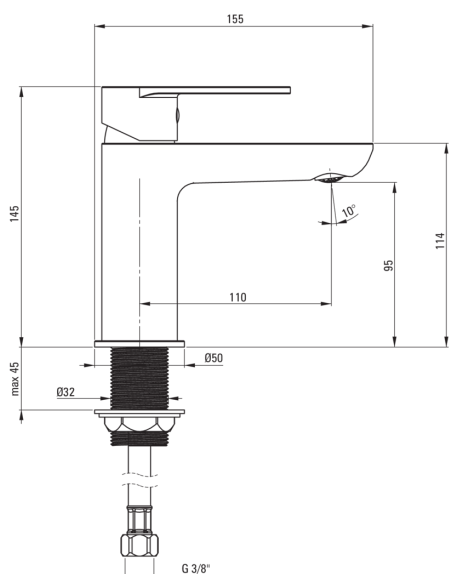

ALPINIA

Baterie pentru chiuvetă

deante

Codul produsului: BGAE020M

EAN: 5907650826316

Culoarea: cromat

Garanție [ani]: 7

Baterie

Finisaj	cromat
Material	alamă
Tipul bateriei	un mâner, baterie
Metoda de instalare	de sine stătător
Clasa de debit [l/min]	Z - 4-9 l/min
Grupa acustică [db]	I (x ≤ 20)

Baterie cartuș

Dimensiunea cartușului ceramic	35 mm
--------------------------------	-------

Pipe

Tipul pipei	fix
Raza de acțiune a pipei bateriei [mm]	110
Material	alamă

Aeratoare

Tipul aeratorului	limitarea debitului
Dimensiunea aeratorului	M24
Limitarea debitului de apă	l

Furtunuri de racordare

Lungimea [mm]	450
Filet de instalare	3/8"
Filet de conexiune	M10

Caracteristici:

- Design ușor și subtil
- Aerator tip Coin-slot
- Corpul bateriei este fabricat din alamă de cea mai bună calitate.
- Manșonul de instalare ușurează instalarea bateriei.
- Furtunuri de racordare de 45 cm incluse
- Bateria este dotată cu aerator.
- Clasa de debit Z (4-9 l/min) permite reducerea consumului de apă.
- Doar cele mai bune materiale, a căror calitate a fost certificată prin teste de laborator
- Oferta include și agenți de curățare pentru toate tipurile de finisaje