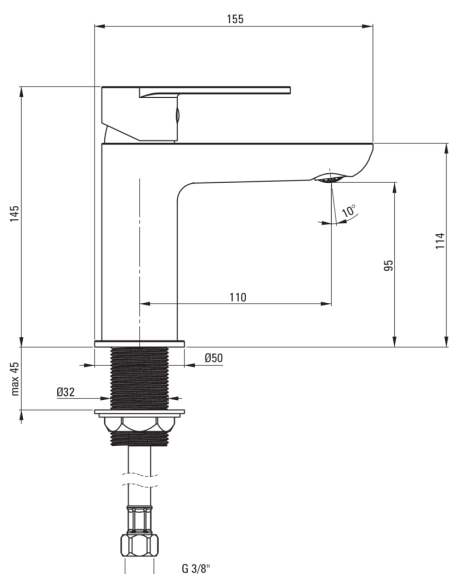

Codul produsului: BGAE020M

EAN: 5907650826316

Culoarea: cromat

Garanție [ani]: 7

Baterie

Finisaj	cromat
Material	alamă
Tipul bateriei	un mâner, baterie
Metoda de instalare	de sine stătător
Clasa de debit [l/min]	Z - 4-9 l/min
Grupa acustică [db]	I (x ≤ 20)

Baterie cartuș

Dimensiunea cartușului ceramic	35 mm

Pipe

Tipul pipei	fix
Raza de acțiune a pipei bateriei [mm]	110
Material	alamă

Aeratoare

Tipul aeratorului	limitarea debitului
Dimensiunea aeratorului	M24
Limitarea debitului de apă	l

Furtunuri de racordare

Lungimea [mm]	450
Filet de instalare	3/8"
Filet de conexiune	M10

Caracteristici:

- Design ușor și subtil
- Aerator tip Coin-slot
- Corpul bateriei este fabricat din alamă de cea mai bună calitate.
- Manșonul de instalare ușurează instalarea bateriei.
- Furtunuri de racordare de 45 cm incluse
- Bateria este dotată cu aerator.
- Clasa de debit Z (4-9 l/min) permite reducerea consumului de apă.
- Doar cele mai bune materiale, a căror calitate a fost certificată prin teste de laborator
- Oferta include și agenți de curățare pentru toate tipurile de finisaje