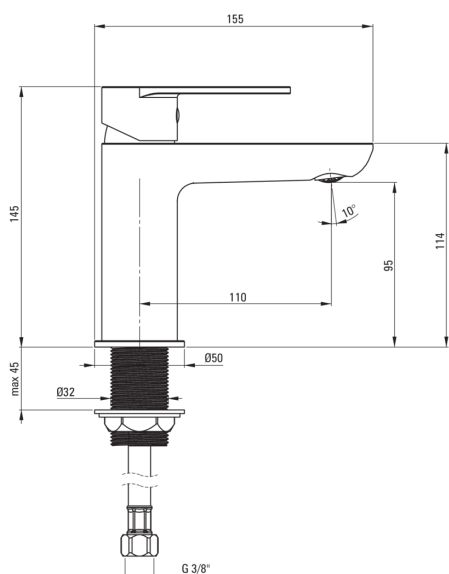

Codice prodotto: BGAE020M

EAN: 5907650826316

Colore: cromo

Garanzia [anni]: 7

Miscelatore

Finitura	cromo
Materiale	in ottone
Tipo di miscelatore	maniglia singola, miscelatore
Metodo di installazione	in piedi
Classe di flusso [l/min]	Z - 4-9 l/min
Gruppo acustico [db]	I (x ≤ 20)

Cartuccia per miscelatore

Dimensioni della cartuccia in ceramica 35 mm

Beccucci

Tipo a beccuccio	fermo
Gamma delle bocchette di miscelazione [mm]	110
Materiale	in ottone

Aeratori

Tipo di aeratore	limitando il flusso
Dimensioni dell'aeratore	M24
Riduzione del flusso d'acqua	/

Tubi di collegamento

Lunghezza [mm]	450
Filetto di installazione	3/8"
Filetto di connessione	M10

Caratteristiche:

- Aeratore a moneta
- Il rubinetto è dotato di un ECO-aeratore che riduce il consumo d'acqua a 4,5 l-min
- Il corpo del miscelatore è realizzato in ottone di altissima qualità
- Il manicotto di montaggio facilita l'installazione del miscelatore
- Tubi di collegamento da 45 cm inclusi
- Il miscelatore è dotato di un aeratore di flusso
- Classe di portata Z (4-9 l/min) che consente di ridurre il consumo d'acqua
- Solo i migliori materiali, la cui qualità è stata confermata da test di laboratorio