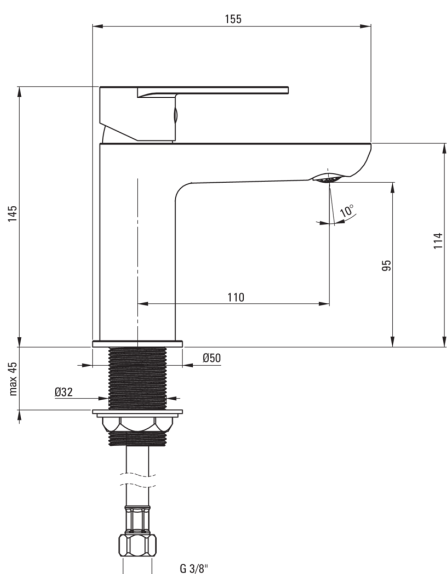

Cikkszám: BGAE020M

EAN: 5907650826316

Szín: króm

Garancia [év]: 7

Csaptelep

Kivitelezés	króm
Anyag	sárgaréz
Csaptelep típusa	egykaros, keverő
Beszereési mód	álló
Átfolyási osztály [l/perc]	Z - 4-9 l/min
Akusztikai osztály [db]	I (x ≤ 20)

Csaptelep betét

Betét mérete	35 mm
--------------	-------

Kifolyócsövek

Kifolyó típusa	fix
Csaptelep kifolyócső hatótávolsága [mm]	110
Anyag	sárgaréz

Perlátorok

Perlátor típusa	áramlás korlátozósa
Perlátor mérete	M24
Vízáramlás csökkentése	

Csatlakozó tömlők

Hosszúság [mm]	450
Menet beszereléshez	3/8"
Csatlakozó menet	M10

Kiemelések:

- Könnyű és finom kialakítás
- Coin slot perlátor
- ECO-perlátorral ellátott csaptelep, amely 4,5 l/percre csökkenti a vízfogyasztást.
- A csaptelep teste a legkiválóbb minőségű sárgarézből készült
- A szerelőhüvely megkönnyíti a csaptelep felszerelését
- 45 cm-es csatlakozó tömlők mellékelve
- A csaptelep perlátorral van felszerelve
- Z átfolyási osztály (4-9 l/perc), amely lehetővé teszi a vízfogyasztás csökkentését
- Csak a legjobb alapanyagokból, amelyek minőségét laboratóriumi vizsgálatok igazolták
- Az ajánlat tartalmaz egy tisztítószert a szerelvényekhez, amely bármilyen színhez használható