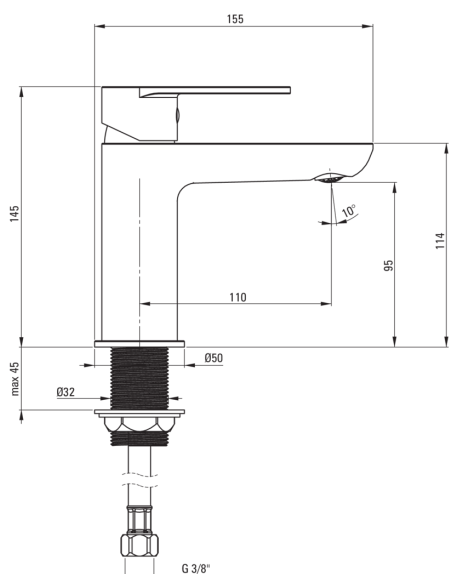

Code produit: BGAE020M

EAN: 5907650826316

Couleur: chrome

Garantie [années]: 7

Mitigeur

Finition	chrome
Matériel	cuivre
Type de mitigeur	mono-manche, mixer
Méthode de montage	debout
Classe de débit [l/min]	Z - 4-9 l/min
Groupe acoustique [db]	I (x ≤ 20)

Cartouche mélangeur

Taille de la cartouche en céramique	35 mm

Becs

Type de bec	fixe
La distance de bec de robinet [mm]	110
Matériel	cuivre

Aérateurs

Type d'aérateur	restreindre le débit
Taille de l'aérateur	M24
Réduction du débit d'eau	/

Flexibles de raccordement

Longueur [mm]	450
Fil d'installation	3/8"
Fil de connexion	M10

Caractéristiques:

- Design léger et subtil
- Aérateur coin-slot
- Le robinet est équipé d'un ECO-aérateur qui réduit la consommation d'eau à 4,5 l-min
- Le corps du mitigeur est en cuivre de la plus haute qualité
- Le manchon de montage facilite l'installation du mitigeur
- Tuyaux de raccordement de 45 cm inclus
- Le mitigeur est équipé d'un aérateur de jet
- Classe de débit Z (4-9 l/min) permettant une réduction de la consommation d'eau
- Seuls les meilleurs matériaux, dont la qualité a été confirmée par des tests en laboratoire
- L'offre comprend un produit de nettoyage pour les luminaires de toutes les couleurs